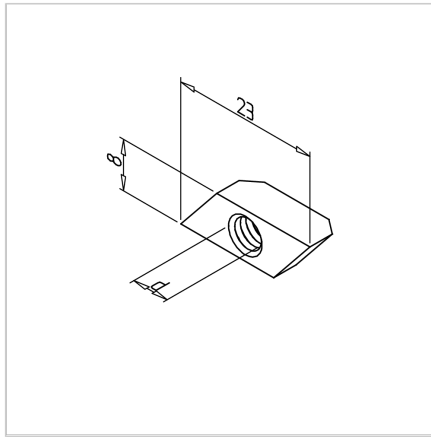

MATICA ROMB F

Šifra: 211354/0

Rombasta matica F za hitro in zanesljivo pritrditev v utore alu profilov. Samozaporna oblika omogoča enostavno montažo brez dodatne obdelave.

[Povezava do izdelka →](#)

Tehnični podatki / vključeni artikli

- Jeklo, pocinkano
- Navoj (d): M 6
- Teža = 0,005 kg/kos