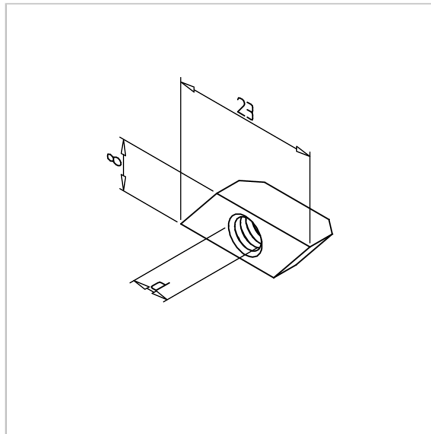

## MATICA ROMB F

Šifra: 211354/0

Rombasta matica F za hitro in zanesljivo pritrditev v utore alu profilov. Samozaporna oblika omogoča enostavno montažo brez dodatne obdelave.

[Povezava do izdelka →](#)

### Tehnični podatki / vključeni artikli

- Jeklo, pocinkano
- Navoj (d): M 6
- Teža = 0,005 kg/kos