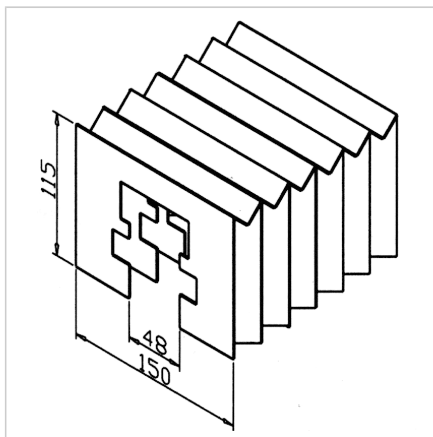

MEH LR 45

Šifra: 333007/0

Zaščitni mehak pokrov LR 45 za linearna vodila, ki ščiti pred prahom in umazanijo ter podaljšuje življenjsko dobo vodil.

[Povezava do izdelka →](#)

Tehnični podatki / vključeni artikli

- Plastika, črna s plastičnim okvirjem
- Brez kompleta za pritrditev
- Maksimalna dolžina 6 m
- Dolžina pri zloženem stanju za 1 m hoda: - 130 mm
- Temperaturna odpornost (-30° do +90°C)
- Odpornost na večino kislin in olj
- Teža = 0,650 kg/m