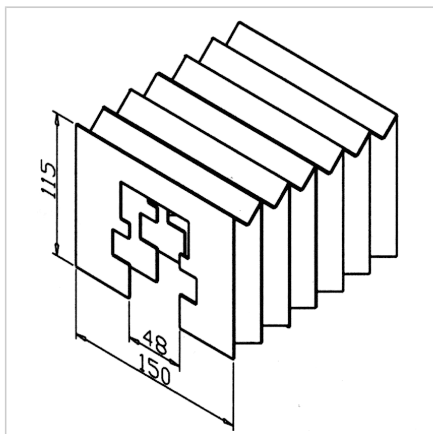

### Tehnični podatki / vključeni artikli

- Plastika, črna s plastičnim okvirjem
- Brez kompleta za pritrditev
- Maksimalna dolžina 6 m
- Dolžina pri zloženem stanju za 1 m hoda: -130 mm
- Temperaturna odpornost (-30° do +90°C)
- Odpornost na večino kislin in olj
- Teža = 0,650 kg/m