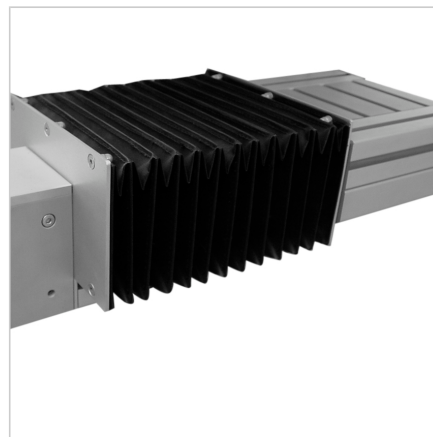

MEH LR 45

Šifra: 333007/0

Zaščitni mehak pokrov LR 45 za linearna vodila, ki ščiti pred prahom in umazanijo ter podaljšuje življenjsko dobo vodil.

[Povezava do izdelka →](#)

Tehnični podatki / vključeni artikli

- Plastika, črna s plastičnim okvirjem
- Brez kompleta za pritrditev
- Maksimalna dolžina 6 m
- Dolžina pri zloženem stanju za 1 m hoda: - 130 mm
- Temperaturna odpornost (-30° do +90°C)
- Odpornost na večino kislin in olj
- Teža = 0,650 kg/m

Uporaba

- Pokrov linearnim vodilom MiniTec LR 45
- Hude delovne razmere, prah, opilki

Navodila za uporabo / način montaže

- Potisnite gubo na tirnico
- Pritrdite na drsnik ali kolo s kompletom za pritrditev gube **ident št. 333010/0**
- Guba je dobavljena brez perforacije
- Zaradi gube je uporabna dolžina hoda zmanjšana za približno 22 %
- Pozor: Pri dimenzioniranju pogonske enote upoštevajte večji moment trenja!