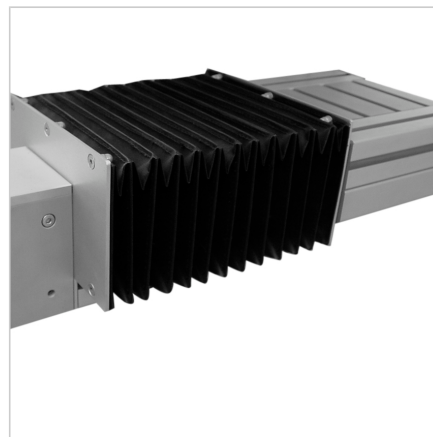

MEH LR 90

Šifra: 333008/0

Zaščitni mehak pokrov LR 90 za linearna vodila, ki ščiti pred prahom in umazanijo ter podaljšuje življenjsko dobo vodil.

[Povezava do izdelka →](#)

Tehnični podatki / vključeni artikli

- Plastika, črna s plastičnim okvirjem
- Brez kompleta za pritrditev
- Dolžina pri zloženem stanju za 1 m hoda: - 130 mm
- Maksimalna dolžina 6 m
- Temperaturna odpornost (-30° do +90°C)
- Odpornost na večino kislin in olj
- Teža = 0,750 kg/m

Uporaba

- Pokrov linearnim vodilom MiniTec LR 90
- Hude delovne razmere, prah, opilki

Navodila za uporabo / način montaže

- Potisnite gubo na tirnico
- Pritrdite konce z dodatkom za gube **ident št. 333011/0** na drsnike ali menjalno enoto
- Guba je dobavljena brez perforacije
- Zaradi gube se uporabna dolžina hoda zmanjša za približno 22%
- Pozor: Pri dimenzioniranju pogonske enote upoštevajte povečano trenje!