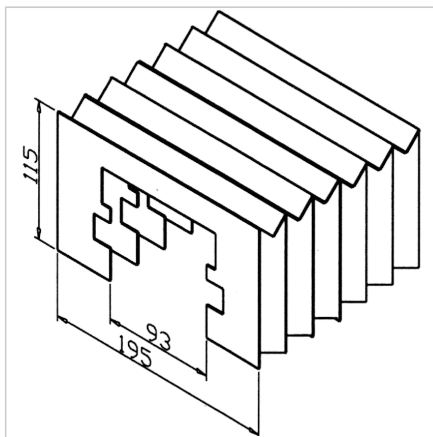

MEH LR 90

Šifra: 333008/0

Zaščitni mehak pokrov LR 90 za linearna vodila, ki ščiti pred prahom in umazanijo ter podaljšuje življenjsko dobo vodil.

[Povezava do izdelka →](#)

Tehnični podatki / vključeni artikli

- Plastika, črna s plastičnim okvirjem
- Brez kompleta za pritrditev
- Dolžina pri zloženem stanju za 1 m hoda: - 130 mm
- Maksimalna dolžina 6 m
- Temperaturna odpornost (-30° do +90°C)
- Odpornost na večino kislin in olj
- Teža = 0,750 kg/m