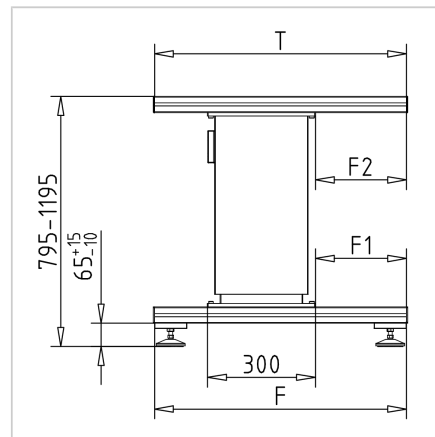

MIZA NASTAVLJIVE VIŠINE ELEKTRIČNI POMIK 400 MM

Šifra: 320173/0

Električno nastavljiva miza s 400 mm hodom za prilagodljivo višino in učinkovito avtomatizacijo delovnih procesov.

[Povezava do izdelka →](#)

Tehnični podatki / vključeni artikli

- Aluminium, anodized E6/EV1
- Basic frame, profile 45 x 45 F and 45 x 90 F, anodized E6/EV1
- Frame mounted with MiniTec power-lock fasteners
- Feet PA as floor leveling - with spindle M10 and plate Ø80 - height adjustable
- Operation via manual switch with 3-digit display, 2 buttons for up/down function and 4 storable positions
- Maximum lifting speed: 9 mm/s
- **Please specify the required dimensions W, D, F, F1 and F2.**
- Supplied without tabletop and associated mounting bracket
- On request:
 - Higher loads
 - Multiple lift pillars
 - ESD or conductive version