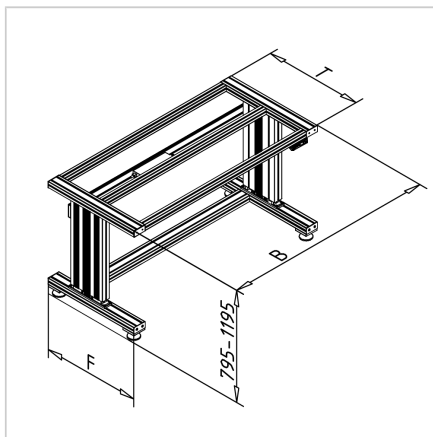

## MIZA NASTAVLJIVE VIŠINE ELEKTRIČNI POMIK 400 MM

Šifra: 320173/0

Električno nastavljiva miza s 400 mm hodom za prilagodljivo višino in učinkovito avtomatizacijo delovnih procesov.

[Povezava do izdelka →](#)

### Tehnični podatki / vključeni artikli

- Aluminium, anodized E6/EV1
- Basic frame, profile 45 x 45 F and 45 x 90 F, anodized E6/EV1
- Frame mounted with MiniTec power-lock fasteners
- Feet PA as floor leveling - with spindle M10 and plate Ø80 - height adjustable
- Operation via manual switch with 3-digit display, 2 buttons for up/down function and 4 storable positions
- Maximum lifting speed: 9 mm/s
- **Please specify the required dimensions W, D, F, F1 and F2.**
- Supplied without tabletop and associated mounting bracket
- On request:
  - Higher loads
  - Multiple lift pillars
  - ESD or conductive version