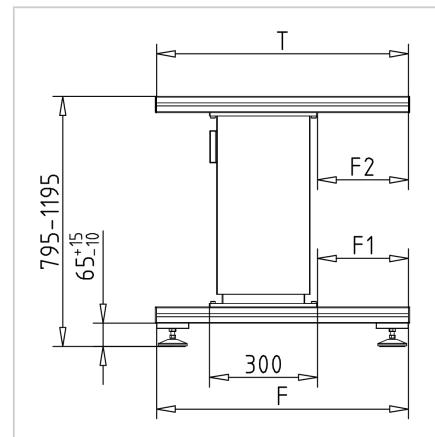

## MIZA NASTAVLJIVE VIŠINE ELEKTRIČNI POMIK 400 MM

Šifra: 320173/0

Električno nastavljiva miza s 400 mm hodom za prilagodljivo višino in učinkovito avtomatizacijo delovnih procesov.

[Povezava do izdelka →](#)

### Tehnični podatki / vključeni artikli

- Aluminium, anodized E6/EV1
- Basic frame, profile 45 x 45 F and 45 x 90 F, anodized E6/EV1
- Frame mounted with MiniTec power-lock fasteners
- Feet PA as floor leveling - with spindle M10 and plate Ø80 - height adjustable
- Operation via manual switch with 3-digit display, 2 buttons for up/down function and 4 storable positions
- Maximum lifting speed: 9 mm/s
- **Please specify the required dimensions W, D, F, F1 and F2.**
- Supplied without tabletop and associated mounting bracket
- On request:
  - Higher loads
  - Multiple lift pillars
  - ESD or conductive version