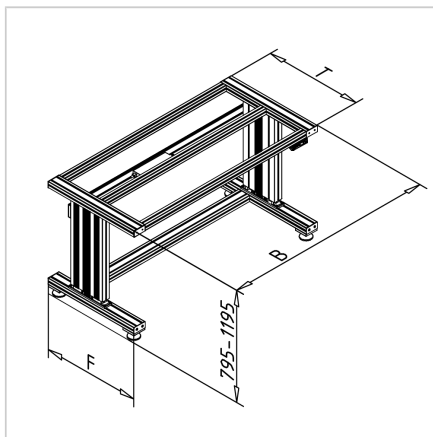

MIZA NASTAVLJIVE VIŠINE ELEKTRIČNI POMIK 400 MM

Šifra: 320173/0

Električno nastavljiva miza s 400 mm hodom za prilagodljivo višino in učinkovito avtomatizacijo delovnih procesov.

[Povezava do izdelka →](#)

Tehnični podatki / vključeni artikli

- Aluminium, anodized E6/EV1
- Basic frame, profile 45 x 45 F and 45 x 90 F, anodized E6/EV1
- Frame mounted with MiniTec power-lock fasteners
- Feet PA as floor leveling - with spindle M10 and plate Ø80 - height adjustable
- Operation via manual switch with 3-digit display, 2 buttons for up/down function and 4 storable positions
- Maximum lifting speed: 9 mm/s
- **Please specify the required dimensions W, D, F, F1 and F2.**
- Supplied without tabletop and associated mounting bracket
- On request:
 - Higher loads
 - Multiple lift pillars
 - ESD or conductive version