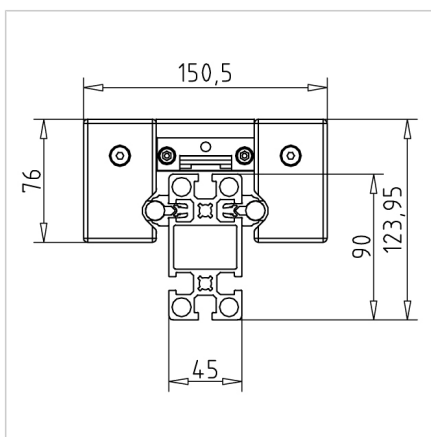

## MODUL LINEARNI LR 12 - 45 NERJAVEČ

Šifra: 280600/1

Linearna vodila LR 12 - 45x90 iz nerjavečega jekla za precizne premike z minimalnim trenjem. Sestavljena linearna aksa pripravljena za takojšnjo uporabo.

### Tehnični podatki / vključeni artikli

- Linearno vodilo, pripravljeno za uporabo, sestavljeno iz:
- 1x tirnica 45 x 90 H z fiksacijo gredi
- 2x kolesa za zobati jermen T45
- 2x napenjalca za zobati jermen
- 1x drsnik LW 45
- 1x zobati jermen 32AT10
- **Prosimo, navedite dolžino hoda X in obračalno enoto**