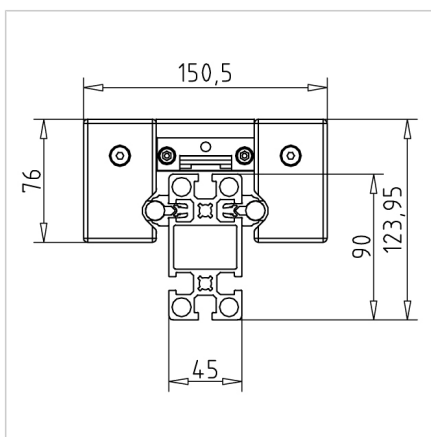

MODUL LINEARNI LR 12 - 45 NERJAVEČ

Šifra: 280600/1

Linearna vodila LR 12 - 45x90 iz nerjavečega jekla za precizne premike z minimalnim trenjem. Sestavljena linearna aksa pripravljena za takojšnjo uporabo.

[Povezava do izdelka →](#)

Tehnični podatki / vključeni artikli

- Linearno vodilo, pripravljeno za uporabo, sestavljeno iz:
- 1x tirnica 45 x 90 H z fiksacijo gredi
- 2x kolesa za zobati jermen T45
- 2x napenjalca za zobati jermen
- 1x drsnik LW 45
- 1x zobati jermen 32AT10
- **Prosimo, navedite dolžino hoda X in obračalno enoto**