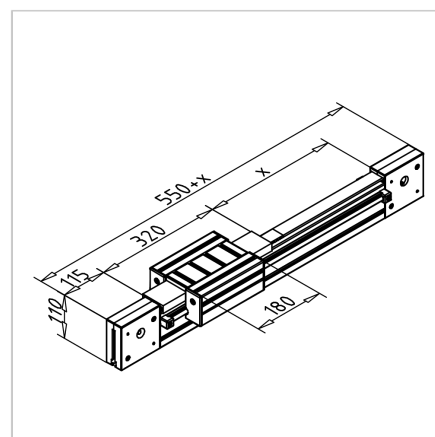

## MODUL LINEARNI LR 12 - 45 NERJAVEČ

Šifra: 280600/1

Linearna vodila LR 12 - 45x90 iz nerjavečega jekla za precizne premike z minimalnim trenjem. Sestavljena linearna aksa pripravljena za takojšnjo uporabo.

### Tehnični podatki / vključeni artikli

- Linearno vodilo, pripravljeno za uporabo, sestavljeno iz:
- 1x tirnica 45 x 90 H z fiksacijo gredi
- 2x kolesa za zobati jermen T45
- 2x napenjalca za zobati jermen
- 1x drsnik LW 45
- 1x zobati jermen 32AT10
- **Prosimo, navedite dolžino hoda X in obračalno enoto**