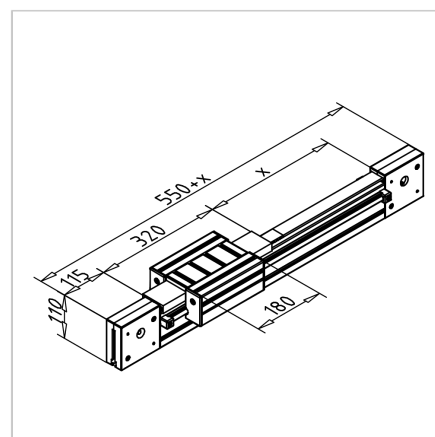

MODUL LINEARNI LR 12 - 45 NERJAVEČ

Šifra: 280600/1

Linearna vodila LR 12 - 45x90 iz nerjavečega jekla za precizne premike z minimalnim trenjem. Sestavljena linearna aksa pripravljena za takojšnjo uporabo.

[Povezava do izdelka →](#)

Tehnični podatki / vključeni artikli

- Linearno vodilo, pripravljeno za uporabo, sestavljeno iz:
- 1x tirnica 45 x 90 H z fiksacijo gredi
- 2x kolesa za zobati jermen T45
- 2x napenjalca za zobati jermen
- 1x drsnik LW 45
- 1x zobati jermen 32AT10
- **Prosimo, navedite dolžino hoda X in obračalno enoto**

Uporaba

- Manipulacijske naprave
- Merilne naprave
- Kalibracijske naprave

Navodila za uporabo / način montaže

- Jermen je pritrjen in napet s pomočjo napenjalca za zobati jermen