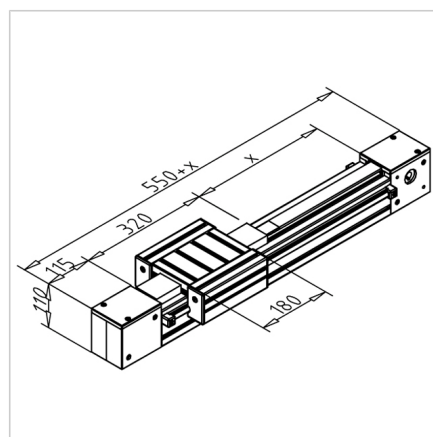

MODUL LINEARNI LR 12 - 90 NERJAVEČ

Šifra: 280601/1

Linearna vodila LR 12 - 90x90 iz nerjavečega jekla za precizne premike z minimalnim trenjem. Sestavljena linearna aksa pripravljena za takojšnjo uporabo.

[Povezava do izdelka →](#)

Tehnični podatki / vključeni artikli

- Linearno vodilo, pripravljeno za uporabo, sestavljeno iz:
- 1x tirnica LR 12 - 90 z fiksacijo gredi
- 2x kolesa za zobati jermen T90
- 2x napenjalca za zobati jermen
- 1x drsnik LW 90
- 1x zobati jermen 32AT10
- **Prosimo, navedite dolžino hoda X in obračalno enoto**

Uporaba

- Manipulacijske naprave
- Merilne naprave
- Kalibracijske naprave

Navodila za uporabo / način montaže

- Jermen je pritrjen in napet s pomočjo napenjalca za zobati jermen