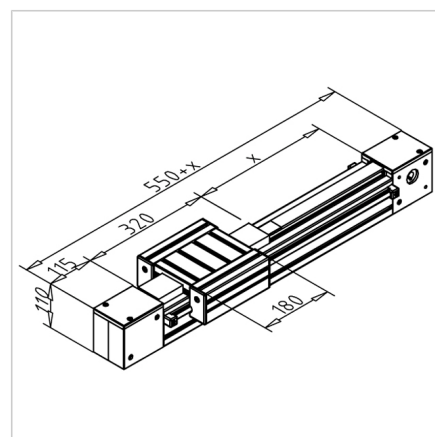

MODUL LINEARNI LR 12 - 90 NERJAVEČ

Šifra: 280601/1

Linearna vodila LR 12 - 90x90 iz nerjavečega jekla za precizne premike z minimalnim trenjem. Sestavljena linearna aksa pripravljena za takojšnjo uporabo.

[Povezava do izdelka →](#)

Tehnični podatki / vključeni artikli

- Linearno vodilo, pripravljeno za uporabo, sestavljeno iz:
- 1x tirnica LR 12 - 90 z fiksacijo gredi
- 2x kolesa za zobati jermen T90
- 2x napenjalca za zobati jermen
- 1x drsnik LW 90
- 1x zobati jermen 32AT10
- **Prosimo, navedite dolžino hoda X in obračalno enoto**

Uporaba

- Manipulacijske naprave
- Merilne naprave
- Kalibracijske naprave

Navodila za uporabo / način montaže

- Jermen je pritrjen in napet s pomočjo napenjalca za zobati jermen