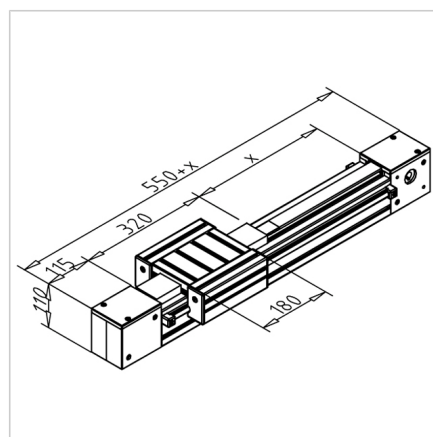

MODUL LINEARNI LR 12 - 90

Šifra: 280601/0

Linearna vodila LR 12 - 90x90 iz nerjavečega jekla za precizne premike z minimalnim trenjem. Sestavljena linearna aksa pripravljena za takojšnjo uporabo.

[Povezava do izdelka →](#)

Tehnični podatki / vključeni artikli

- Linearno vodilo, pripravljeno za uporabo, sestavljeno iz:
- 1x tirnica LR 12 - 90 z fiksacijo gredi
- 2x kolesa za zobati jermen T90
- 2x napenjalca za zobati jermen
- 1x drsnik LW 90
- 1x zobati jermen 32AT10
- **Prosimo, navedite dolžino hoda X in obračalno enoto**
- Nerjaveča različica **ident št. 280601/1**
- Teža = (osnovna teža) 11,65 kg
- Dodatna teža = 0,827 kg / 100 mm hoda

Uporaba

- Manipulacijske naprave
- Merilne naprave
- Kalibracijske naprave

Navodila za uporabo / način montaže

- Jermen je pritrjen in napet s pomočjo napenjalca za zobati jermen