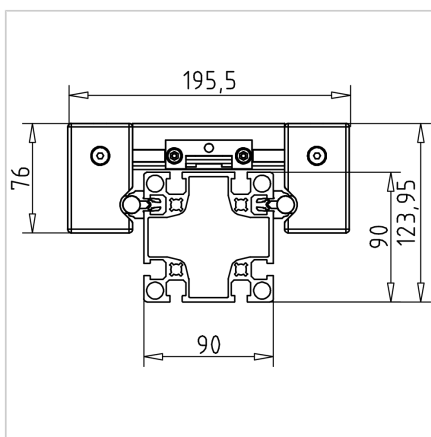

MODUL LINEARNI LR 12 - 90

Šifra: 280601/0

Linearna vodila LR 12 - 90x90 iz nerjavečega jekla za precizne premike z minimalnim trenjem. Sestavljena linearna aksa pripravljena za takojšnjo uporabo.

[Povezava do izdelka →](#)

Tehnični podatki / vključeni artikli

- Linearno vodilo, pripravljeno za uporabo, sestavljeno iz:
- 1x tirnica LR 12 - 90 z fiksacijo gredi
- 2x kolesa za zobati jermen T90
- 2x napenjalca za zobati jermen
- 1x drsnik LW 90
- 1x zobati jermen 32AT10
- **Prosimo, navedite dolžino hoda X in obračalno enoto**
- Nerjaveča različica **ident št. 280601/1**
- Teža = (osnovna teža) 11,65 kg
- Dodatna teža = 0,827 kg / 100 mm hoda

Uporaba

- Manipulacijske naprave
- Merilne naprave
- Kalibracijske naprave

Navodila za uporabo / način montaže

- Jermen je pritrjen in napet s pomočjo napenjalca za zobati jermen