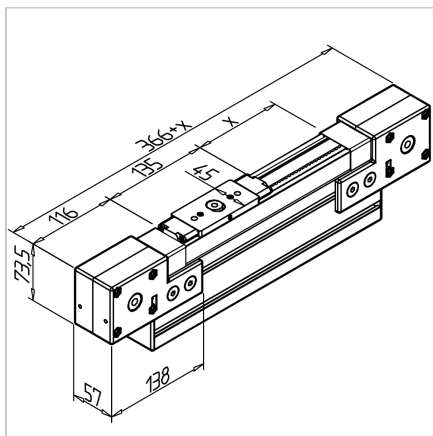

## MODUL LINEARNI LR 6 Z COMPACT - 90 NERJAVEČ

Šifra: 280504/1

Linearna vodila LR 6 - 45x90 iz nerjavečega jekla za precizne premike z minimalnim trenjem za manjše obremenitve. Sestavljena linearna aksa pripravljena za takojšnjo uporabo.

### Tehnični podatki / vključeni artikli

- Linearno vodilo, pripravljeno za uporabo, sestavljeno iz:
- 1x tirnica LR 6 z natančnimi jeklenimi gredmi h6, Ø 6 mm, na nosilnem profilu 45 x 90, 1x drsnik LW 6 Z z integriranim vodilom za zobati jermen, 2x kolesa za zobati jermen, 1x zobati jermen 16 AT 5, ojačan z jeklom

### Navodila za uporabo / način montaže

- Trak je napet preko obračalne enote