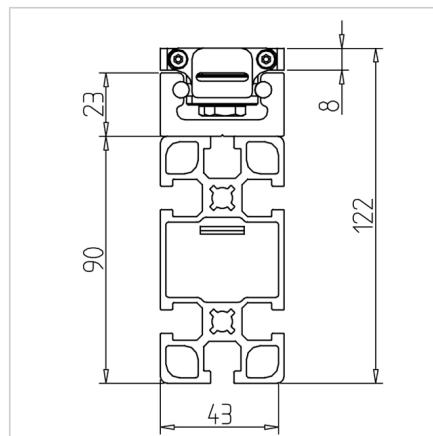

## MODUL LINEARNI LR 6 Z COMPACT - 90 NERJAVEČ

Šifra: 280504/1

Linearna vodila LR 6 - 45x90 iz nerjavečega jekla za precizne premike z minimalnim trenjem za manjše obremenitve. Sestavljena linearna aksa pripravljena za takojšnjo uporabo.

### Tehnični podatki / vključeni artikli

- Linearno vodilo, pripravljeno za uporabo, sestavljeno iz:
- 1x tirnica LR 6 z natančnimi jeklenimi gredmi h6, Ø 6 mm, na nosilnem profilu 45 x 90, 1x drsnik LW 6 Z z integriranim vodilom za zobati jermen, 2x kolesa za zobati jermen, 1x zobati jermen 16 AT 5, ojačan z jeklom