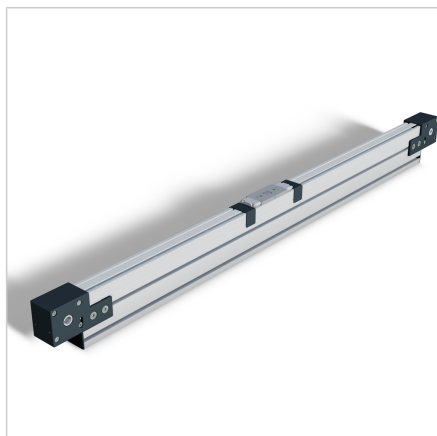

## MODUL LINEARNI LR 6 Z COMPACT - 90 NERJAVEČ

Šifra: 280504/1

Linearna vodila LR 6 - 45x90 iz nerjavečega jekla za precizne premike z minimalnim trenjem za manjše obremenitve. Sestavljena linearna aksa pripravljena za takojšnjo uporabo.

### Tehnični podatki / vključeni artikli

- Linearno vodilo, pripravljeno za uporabo, sestavljeno iz:
- 1x tirnica LR 6 z natančnimi jeklenimi gredmi h6, Ø 6 mm, na nosilnem profilu 45 x 90, 1x drsnik LW 6 Z z integriranim vodilom za zobati jermen, 2x kolesa za zobati jermen, 1x zobati jermen 16 AT 5, ojačan z jeklom

### Navodila za uporabo / način montaže

- Trak je napet preko obračalne enote