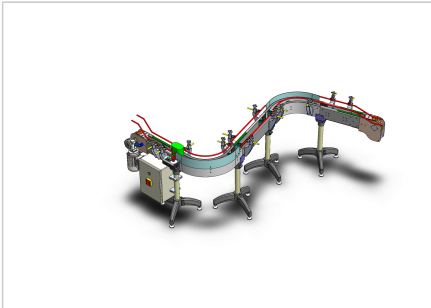

## MODULARNI TRANSPORTER

Šifra: 3002623/0

Dimenzije, materiali, pogoni, dodatna oprema po željah in zahtevah.

[Povezava do izdelka →](#)

### Tehnični podatki / vključeni artikli

- inox ali alu konstrukcija transporterjev
- tip traku po zahtevah in željah,
- standardna hitrost 10 m/min oz. po dogovoru,
- 3F 380V elektro motor z gonilom,
- dodatna oprema ali izvedba po dogovoru.