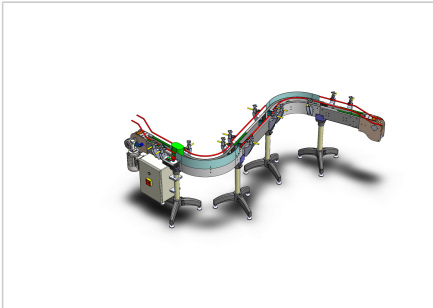

## MODULARNI TRANSPORTER

Šifra: 3002623/0

Dimenzije, materiali, pogoni, dodatna oprema po željah in zahtevah.

[Povezava do izdelka →](#)

### Tehnični podatki / vključeni artikli

- inox ali alu konstrukcija transporterjev
- tip traku po zahtevah in željah,
- standardna hitrost 10 m/min oz. po dogovoru,
- 3F 380V elektro motor z gonilom,
- dodatna oprema ali izvedba po dogovoru.