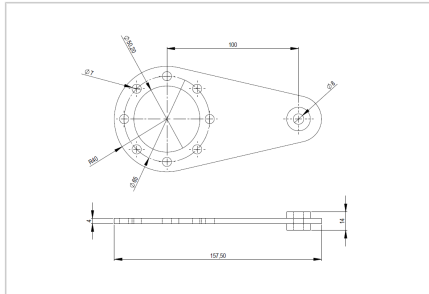

MOMENTNA ROČICA FB 30-45

Šifra: 1002321/0

[Povezava do izdelka →](#)

Tehnični podatki / vključeni artikli

- jeklena pločevina, svetlo cinkano
- brez vijáčnega materiala

Uporaba

- pritrnitev na gonila velikosti FB 30 in FB 40