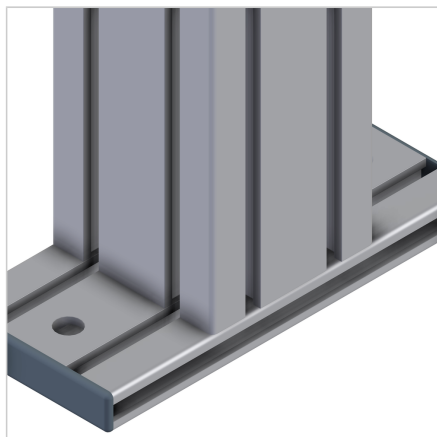

MONTAŽNA PLOŠČA 90X19 ZA NOGO

Šifra: 211733/0

Talna pritrdilna plošča 90 za stabilno sidranje aluminijastih konstrukcij v tla.

[Povezava do izdelka →](#)

Tehnični podatki / vključeni artikli

- Aluminij, eloksiran E6/EV1
- Profil 19 x 90
- Z zaključnima pokrovčkoma, siva
- Brez pritrdilnega kompleta
- Teža = 0,470 kg/kos

Uporaba

- Talna pritrditev stebrov iz profila 45 x 90 ali 90 x 90

Navodila za uporabo / način montaže

- Na strani profila: 2 ali 4 MiniTec power-lock pritrdilni elementi
- Na tleh: 2 talna sidra **ident št. 211082/0**