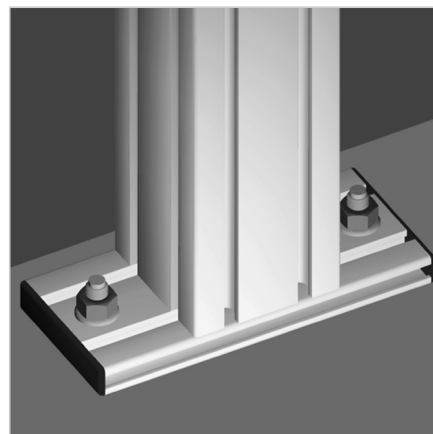

## MONTAŽNA PLOŠČA 90X19 ZA NOGO

Šifra: 211733/0

Talna pritrdilna plošča 90 za stabilno sidranje aluminijastih konstrukcij v tla.

[Povezava do izdelka →](#)

### Tehnični podatki / vključeni artikli

- Aluminij, eloksiran E6/EV1
- Profil 19 x 90
- Z zaključnima pokrovčkoma, siva
- Brez pritrdilnega kompleta
- Teža = 0,470 kg/kos

### Uporaba

- Talna pritrditev stebrov iz profila 45 x 90 ali 90 x 90

### Navodila za uporabo / način montaže

- Na strani profila: 2 ali 4 MiniTec power-lock pritrdilni elementi
- Na tleh: 2 talna sidra **ident št. 211082/0**