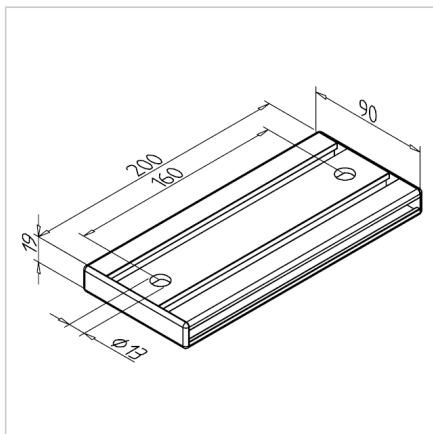

## MONTAŽNA PLOŠČA 90X19 ZA NOGO

Šifra: 211733/0

Talna pritrdilna plošča 90 za stabilno sidranje aluminijastih konstrukcij v tla.

[Povezava do izdelka →](#)

### Tehnični podatki / vključeni artikli

- Aluminij, eloksiran E6/EV1
- Profil 19 x 90
- Z zaključnima pokrovčkoma, siva
- Brez pritrdilnega kompleta
- Teža = 0,470 kg/kos

### Uporaba

- Talna pritrditev stebrov iz profila 45 x 90 ali 90 x 90

### Navodila za uporabo / način montaže

- Na strani profila: 2 ali 4 MiniTec power-lock pritrdilni elementi
- Na tleh: 2 talna sidra **ident št. 211082/0**