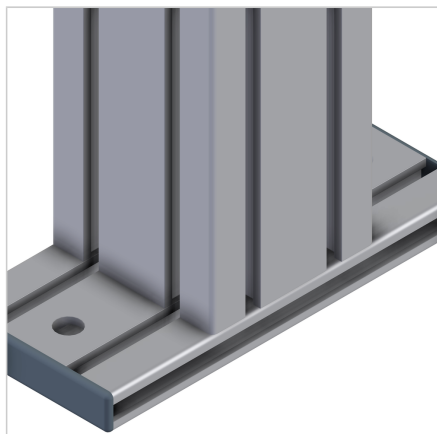

## MONTAŽNA PLOŠČA 90X19 ZA NOGO

Šifra: 211733/0

Talna pritrdilna plošča 90 za stabilno sidranje aluminijastih konstrukcij v tla.

[Povezava do izdelka →](#)

### Tehnični podatki / vključeni artikli

- Aluminij, eloksiran E6/EV1
- Profil 19 x 90
- Z zaključnima pokrovčkoma, siva
- Brez pritrdilnega kompleta
- Teža = 0,470 kg/kos

### Uporaba

- Talna pritrditev stebrov iz profila 45 x 90 ali 90 x 90

### Navodila za uporabo / način montaže

- Na strani profila: 2 ali 4 MiniTec power-lock pritrdilni elementi
- Na tleh: 2 talna sidra **ident št. 211082/0**