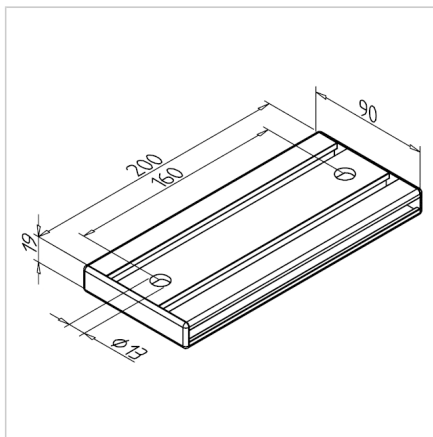

MONTAŽNA PLOŠČA 90X19 ZA NOGO

Šifra: 211733/0

Talna pritrdilna plošča 90 za stabilno sidranje aluminijastih konstrukcij v tla.

[Povezava do izdelka →](#)

Tehnični podatki / vključeni artikli

- Aluminij, eloksiran E6/EV1
- Profil 19 x 90
- Z zaključnima pokrovčkoma, siva
- Brez pritrdilnega kompleta
- Teža = 0,470 kg/kos

Uporaba

- Talna pritrditev stebrov iz profila 45 x 90 ali 90 x 90

Navodila za uporabo / način montaže

- Na strani profila: 2 ali 4 MiniTec power-lock pritrdilni elementi
- Na tleh: 2 talna sidra **ident št. 211082/0**