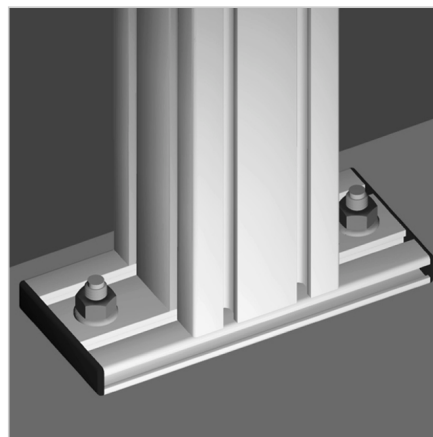

MONTAŽNA PLOŠČA 90X19 ZA NOGO

Šifra: 211733/0

Talna pritrdilna plošča 90 za stabilno sidranje aluminijastih konstrukcij v tla.

[Povezava do izdelka →](#)

Tehnični podatki / vključeni artikli

- Aluminij, eloksiran E6/EV1
- Profil 19 x 90
- Z zaključnima pokrovčkoma, siva
- Brez pritrdilnega kompleta
- Teža = 0,470 kg/kos

Uporaba

- Talna pritrditev stebrov iz profila 45 x 90 ali 90 x 90

Navodila za uporabo / način montaže

- Na strani profila: 2 ali 4 MiniTec power-lock pritrdilni elementi
- Na tleh: 2 talna sidra **ident št. 211082/0**