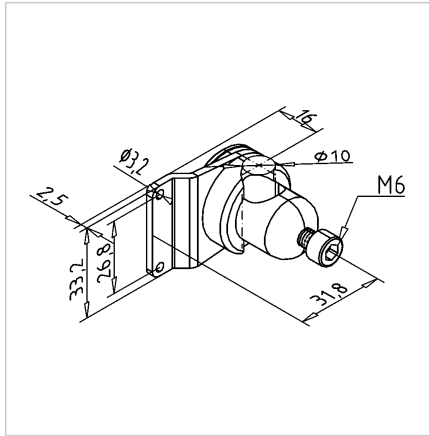

## VPENJALO PALICE D10 - TOP 32

Šifra: E10055/0

[Povezava do izdelka →](#)

### Tehnični podatki / vključeni artikli

- Aluminij + jeklo
- Teža = 0,065 kg/kos