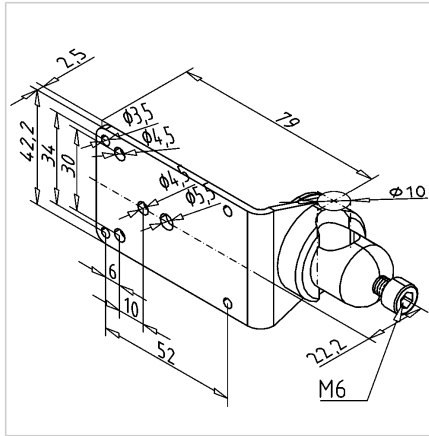

VPENJALO PALICE D10 - TOP 40

Šifra: E10070/0

[Povezava do izdelka →](#)

Tehnični podatki / vključeni artikli

- Aluminij + jeklo
- Teža = 0,120 kg/kos