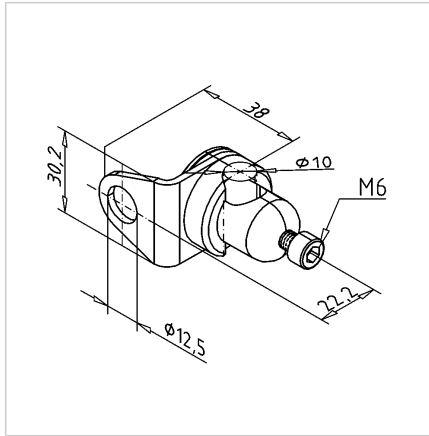

VPENJALO PALICE D10 - TOP M12

Šifra: E10069/0

[Povezava do izdelka →](#)

Tehnični podatki / vključeni artikli

- Aluminij + jeklo
- Teža = 0,065 kg/kos