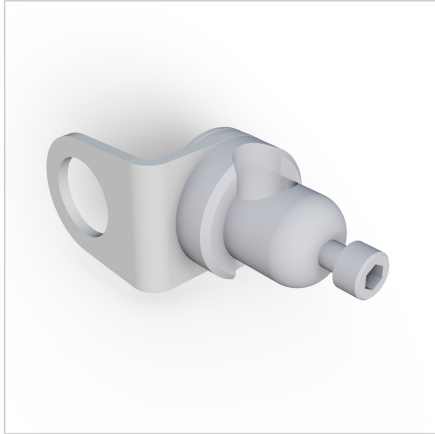

VPENJALO PALICE D10 - TOP M18

Šifra: E10068/0

[Povezava do izdelka →](#)

Tehnični podatki / vključeni artikli

- Aluminij + jeklo
- Teža = 0,068 kg/kos