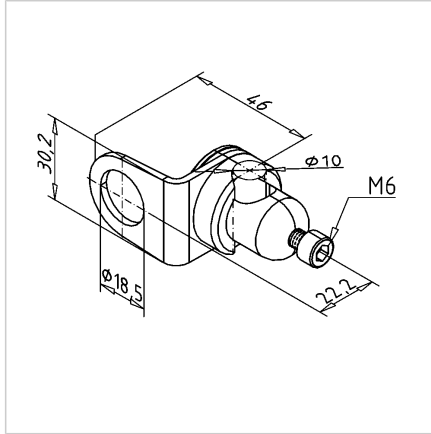

VPENJALO PALICE D10 - TOP M18

Šifra: E10068/0

[Povezava do izdelka →](#)

Tehnični podatki / vključeni artikli

- Aluminij + jeklo
- Teža = 0,068 kg/kos