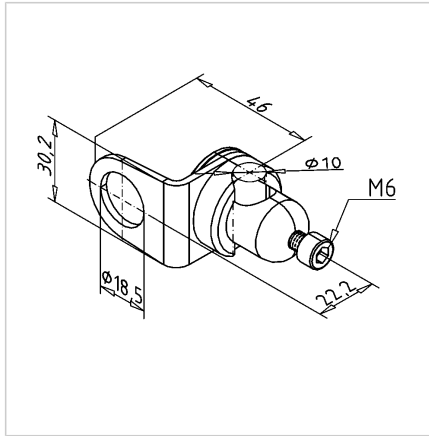

VPENJALO PALICE D10 - TOP M18

Šifra: E10068/0

[Povezava do izdelka →](#)

Tehnični podatki / vključeni artikli

- Aluminij + jeklo
- Teža = 0,068 kg/kos