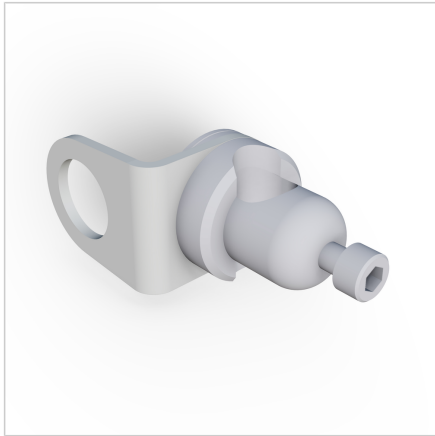

VPENJALO PALICE D10 - TOP M18

Šifra: E10068/0

[Povezava do izdelka →](#)

Tehnični podatki / vključeni artikli

- Aluminij + jeklo
- Teža = 0,068 kg/kos