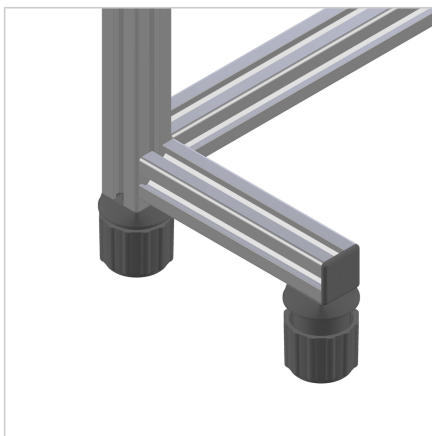

NOGA 30 COMPACT

Šifra: 212524/0

Kompaktna nastavljiva noga za aluminijaste profile serije 30, ki zagotavlja stabilno in estetsko pritrditev manjših konstrukcij v industrijskih aplikacijah.

[Povezava do izdelka →](#)

Tehnični podatki / vključeni artikli

- PA, brizgano brizganje, siva
- S pritrdilnim materialom iz jekla, pocinkan
- Maksimalna nosilnost: 100 kg
- Nastavitveno območje ± 9 mm
- Z nedrsečim gumijastim dušilcem
- Teža = 0,121 kg/kos

Uporaba

- Za montažo in izravnavo manjših ogrodij z estetsko obliko

Navodila za uporabo / način montaže

- Montaža na čelno stran profila ali na njegov konec s priloženim pritrdilnim materialom