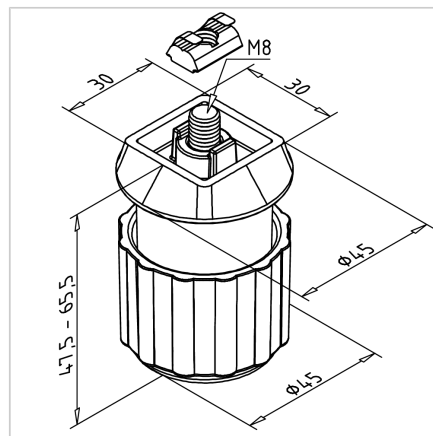

## NOGA 30 COMPACT

Šifra: 212524/0

Kompaktna nastavljiva noga za aluminijaste profile serije 30, ki zagotavlja stabilno in estetsko pritrditev manjših konstrukcij v industrijskih aplikacijah.

[Povezava do izdelka →](#)

### Tehnični podatki / vključeni artikli

- PA, brizgano brizganje, siva
- S pritrdilnim materialom iz jekla, pocinkan
- Maksimalna nosilnost: 100 kg
- Nastavitveno območje  $\pm 9$  mm
- Z nedrsečim gumijastim dušilcem
- Teža = 0,121 kg/kos

### Uporaba

- Za montažo in izravnavo manjših ogrodij z estetsko obliko

### Navodila za uporabo / način montaže

- Montaža na čelno stran profila ali na njegov konec s priloženim pritrdilnim materialom