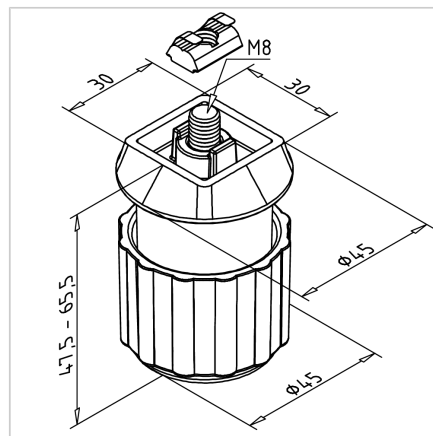

NOGA 30 COMPACT

Šifra: 212524/0

Kompaktna nastavljiva noga za aluminijaste profile serije 30, ki zagotavlja stabilno in estetsko pritrditev manjših konstrukcij v industrijskih aplikacijah.

[Povezava do izdelka →](#)

Tehnični podatki / vključeni artikli

- PA, brizgano brizganje, siva
- S pritrdilnim materialom iz jekla, pocinkan
- Maksimalna nosilnost: 100 kg
- Nastavitveno območje ± 9 mm
- Z nedrsečim gumijastim dušilcem
- Teža = 0,121 kg/kos

Uporaba

- Za montažo in izravnavo manjših ogrodij z estetsko obliko

Navodila za uporabo / način montaže

- Montaža na čelno stran profila ali na njegov konec s priloženim pritrdilnim materialom