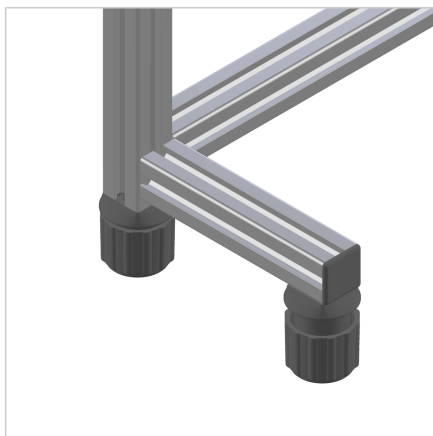

## NOGA 30 COMPACT

Šifra: 212524/0

Kompaktna nastavljiva noga za aluminijaste profile serije 30, ki zagotavlja stabilno in estetsko pritrditev manjših konstrukcij v industrijskih aplikacijah.

[Povezava do izdelka →](#)

### Tehnični podatki / vključeni artikli

- PA, brizgano brizganje, siva
- S pritrdilnim materialom iz jekla, pocinkan
- Maksimalna nosilnost: 100 kg
- Nastavitveno območje  $\pm 9$  mm
- Z nedrsečim gumijastim dušilcem
- Teža = 0,121 kg/kos

### Uporaba

- Za montažo in izravnavo manjših ogrodij z estetsko obliko

### Navodila za uporabo / način montaže

- Montaža na čelno stran profila ali na njegov konec s priloženim pritrdilnim materialom