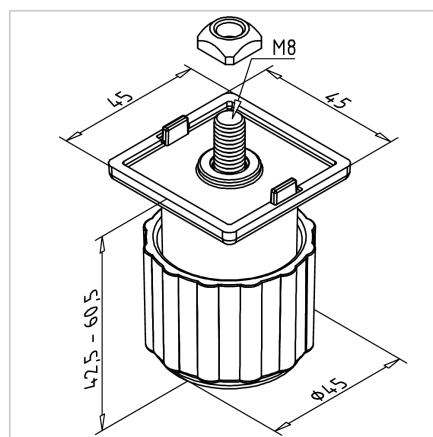

NOGA 45 COMPACT

Šifra: 212525/0

Kompaktna nastavljiva noga za aluminijaste profile serije 45, ki zagotavlja stabilno in estetsko pritrditev manjših konstrukcij v industrijskih aplikacijah.

[Povezava do izdelka →](#)

Tehnični podatki / vključeni artikli

- PA, brizgani del, siva
- Z montažnim materialom iz pocinkanega jekla
- Maksimalna nosilnost: 100 kg
- Območje nastavitve ± 9 mm
- Z nedrsečo gumijasto blažilko
- Teža = 0,117 kg/kom

Uporaba

- Za montažo in nivelacijo manjših okvirjev z lepim dizajnom

Navodila za uporabo / način montaže

- Montaža na konec profila ali na obraz profila z priloženim pritrdilnim materialom