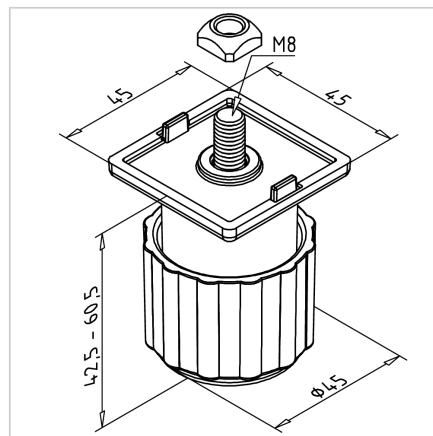

NOGA 45 COMPACT

Šifra: 212525/0

Kompaktna nastavljiva noga za aluminijaste profile serije 45, ki zagotavlja stabilno in estetsko pritrditev manjših konstrukcij v industrijskih aplikacijah.

[Povezava do izdelka →](#)

Tehnični podatki / vključeni artikli

- PA, brizgani del, siva
- Z montažnim materialom iz pocinkanega jekla
- Maksimalna nosilnost: 100 kg
- Območje nastavitve ± 9 mm
- Z nedrsečo gumijasto blažilko
- Teža = 0,117 kg/kom

Uporaba

- Za montažo in nivelacijo manjših okvirjev z lepim dizajnom

Navodila za uporabo / način montaže

- Montaža na konec profila ali na obraz profila z priloženim pritrdilnim materialom