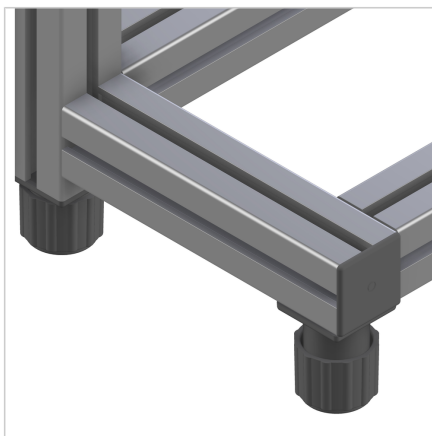

NOGA 45 COMPACT

Šifra: 212525/0

Kompaktna nastavljiva noga za aluminijaste profile serije 45, ki zagotavlja stabilno in estetsko pritrditev manjših konstrukcij v industrijskih aplikacijah.

[Povezava do izdelka →](#)

Tehnični podatki / vključeni artikli

- PA, brizgani del, siva
- Z montažnim materialom iz pocinkanega jekla
- Maksimalna nosilnost: 100 kg
- Območje nastavitve ± 9 mm
- Z nedrsečo gumijasto blažilko
- Teža = 0,117 kg/kom

Uporaba

- Za montažo in nivelacijo manjših okvirjev z lepim dizajnom

Navodila za uporabo / način montaže

- Montaža na konec profila ali na obraz profila z priloženim pritrdilnim materialom