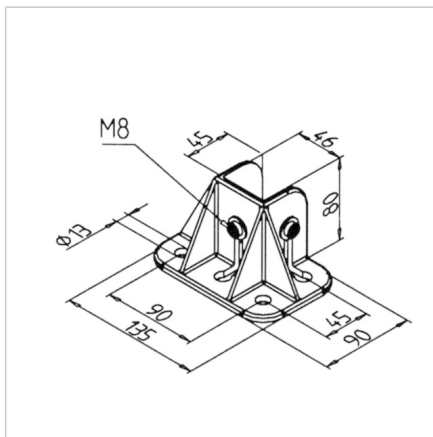

NOGA 45 GD ODPRTA

Šifra: 211738/0

Podporna noga 45 GD open za trdno pritrnitev talnih in stenskih elementov iz aluminija.

[Povezava do izdelka →](#)

Tehnični podatki / vključeni artikli

- Aluminij, tlačno litje, prašno barvan, siv
- Z galvaniziranim pritrtilnim materialom, za profil
- Teža = 0,356 kg/kos

Uporaba

- Talna pritrnitev zaščitnih enot, tabel, regalov
- Kot povezovalni element za pritrnitev na steno; možno obojestransko uporabo

Navodila za uporabo / način montaže

- Vstavite profil v nogo
- Vstavite kvadratno matico s pomično jekleno ploščo v utor profila; Predhodno sestavite vijake
- Pritrdite nogo na tla ali steno; uporabite talne moznike ali univerzalne čepke s šestkotnim vijakom
- Zategnite pritrtilne vijake