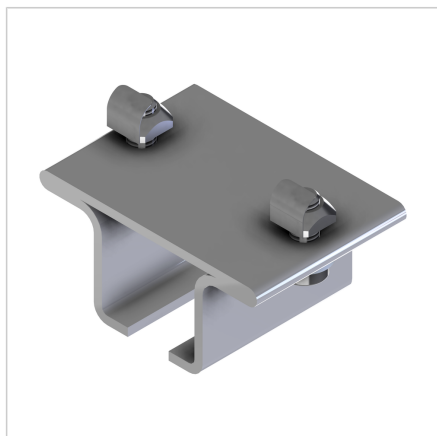

## NOSILEC C-TIRNE CEVI 30

Šifra: 320222/0

Nosilec za C-profil omogoča stabilno pritrditev, prilagodljivo namestitev in enostavno montažo profila v različne konstrukcijske sisteme.

[Povezava do izdelka →](#)

### Tehnični podatki / vključeni artikli

- Jeklo, pocinkano
- Kvadratna matica Z, ESD-odporna
- Teža = 0,250 kg/kos

### Uporaba

- Pritrditev C-profila na portalsko konstrukcijo
- Pritrditev za C-profil 30 **ident št. 320220/0**