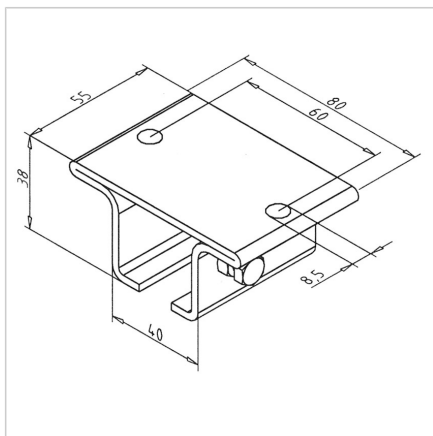

## NOSILEC C-TIRNE CEVI 30

Šifra: 320222/0

Nosilec za C-profil omogoča stabilno pritrditev, prilagodljivo namestitev in enostavno montažo profila v različne konstrukcijske sisteme.

[Povezava do izdelka →](#)

### Tehnični podatki / vključeni artikli

- Jeklo, pocinkano
- Kvadratna matica Z, ESD-odporna
- Teža = 0,250 kg/kos

### Uporaba

- Pritrditev C-profila na portalsko konstrukcijo
- Pritrditev za C-profil 30 **ident št. 320220/0**