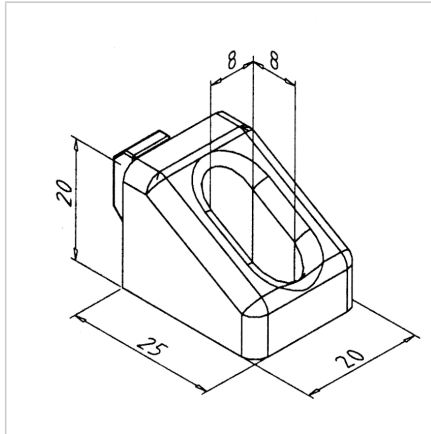

NOSILEC IZVIJAČA

Šifra: 320502/0

Držalo za izvijač prihrani čas pri iskanju ustreznega izvijača in zagotavlja stalno pripravljenost orodja.

[Povezava do izdelka →](#)

Tehnični podatki / vključeni artikli

- PA, brizgano, prašno barvano, sivo
- Teža = 0,006 kg/komad

Uporaba

- Ergonomska shranjevanje izvijačev na delovni mizi

Navodila za uporabo / način montaže

- Potisnite v utor in nato zasukajte za 90°