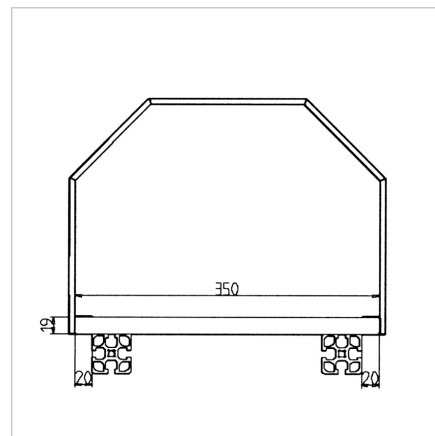

NOSILEC JEKLENI 6 MM V=250 MM Š=350 MM

Šifra: 320533/0

Kovinski razdelilec za police omogoča sistematično razporeditev kartona in artiklov, večjo preglednost ter hitrejši dostop do materiala v skladišču.

[Povezava do izdelka →](#)

Tehnični podatki / vključeni artikli

- Jeklo, prašno barvano, sivo
- Z varjenimi objemkami za nastavitev na 19 mm iveral, na primer
- Priklopljeno z napanjanjem in se lahko dodatno zavaruje z lesenimi vijaki
- Teža = 0,214 kg/kom

Uporaba

- Kot ločilna pregrada za kartone
- Revija za ravne dele

Navodila za uporabo / način montaže

- Nežno raztegnite, namestite na pravo mesto in pritrdite s primernim vijakom