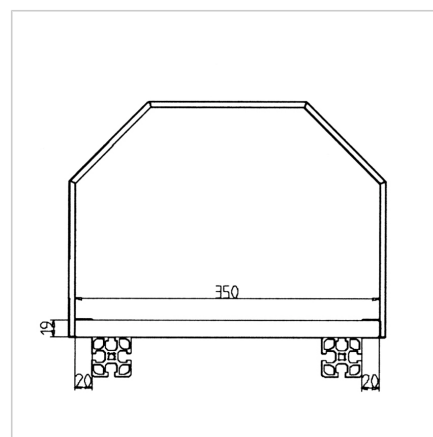

NOSILEC JEKLENI 6 MM V=250 MM Š=350 MM

Šifra: 320533/0

Kovinski razdelilec za police omogoča sistematično razporeditev kartona in artiklov, večjo preglednost ter hitrejši dostop do materiala v skladišču.

[Povezava do izdelka →](#)

Tehnični podatki / vključeni artikli

- Jeklo, prašno barvano, sivo
- Z varjenimi objemkami za nastavitev na 19 mm iveral, na primer
- Priklopljeno z napanjanjem in se lahko dodatno zavaruje z lesenimi vijaki
- Teža = 0,214 kg/kom

Uporaba

- Kot ločilna pregrada za kartone
- Revija za ravne dele

Navodila za uporabo / način montaže

- Nežno raztegnite, namestite na pravo mesto in pritrdite s primernim vijakom