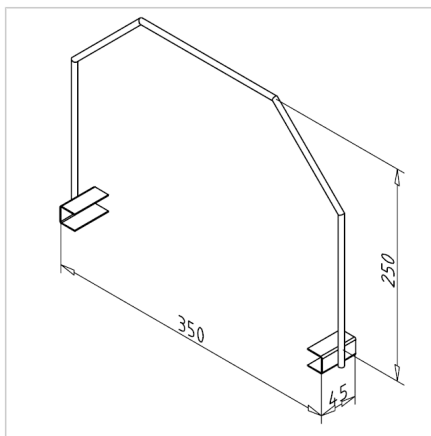

NOSILEC JEKLENI 6 MM V=250 MM Š=350 MM

Šifra: 320533/0

Kovinski razdelilec za police omogoča sistematično razporeditev kartona in artiklov, večjo preglednost ter hitrejši dostop do materiala v skladišču.

[Povezava do izdelka →](#)

Tehnični podatki / vključeni artikli

- Jeklo, prašno barvano, sivo
- Z varjenimi objemkami za nastavitev na 19 mm iveral, na primer
- Priklopljeno z napanjanjem in se lahko dodatno zavaruje z lesenimi vijaki
- Teža = 0,214 kg/kom

Uporaba

- Kot ločilna pregrada za kartone
- Revija za ravne dele

Navodila za uporabo / način montaže

- Nežno raztegnite, namestite na pravo mesto in pritrdite s primernim vijakom