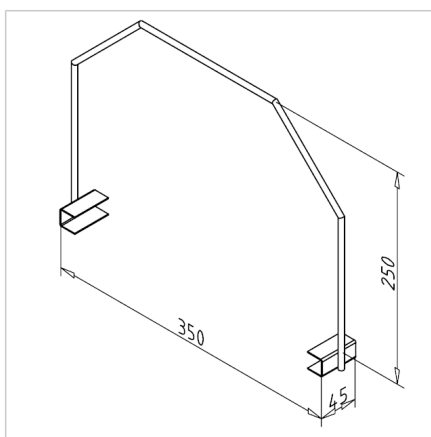

NOSILEC JEKLENI 6 MM V=250 MM Š=350 MM

Šifra: 320533/0

Kovinski razdelilec za police omogoča sistematično razporeditev kartona in artiklov, večjo preglednost ter hitrejši dostop do materiala v skladišču.

[Povezava do izdelka →](#)

Tehnični podatki / vključeni artikli

- Jeklo, prašno barvano, sivo
- Z varjenimi objemkami za nastavitev na 19 mm iveral, na primer
- Priklopljeno z napanjanjem in se lahko dodatno zavaruje z lesenimi vijaki
- Teža = 0,214 kg/kom

Uporaba

- Kot ločilna pregrada za kartone
- Revija za ravne dele

Navodila za uporabo / način montaže

- Nežno raztegnite, namestite na pravo mesto in pritrdite s primernim vijakom