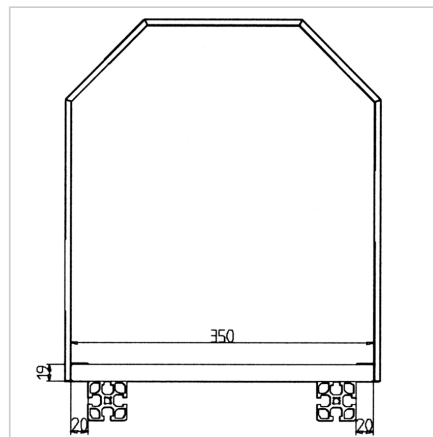

NOSILEC JEKLENI 6mm V=400mm Š=350mm

Šifra: 320534/0

Razdelilec police omogoča urejeno ločevanje izdelkov, preprečuje mešanje in izboljša preglednost na delovnem mestu.

[Povezava do izdelka →](#)

Tehnični podatki / vključeni artikli

- Jeklo, prašno lakirano, sivo
- Z varjenimi sponkami za pritrditev na 19 mm iverne plošče, na primer
- Pripravljeno s prednapenjanjem in se lahko dodatno pritrdi z lesnimi vijaki
- Teža = 0,278 kg/komad

Uporaba

- Kot ločevalna pregrada za škatle
- Revija za ravne dele

Navodila za uporabo / način montaže

- Nežno razprite, namestite na pravilno mesto in pritrdite s primernim vijakom