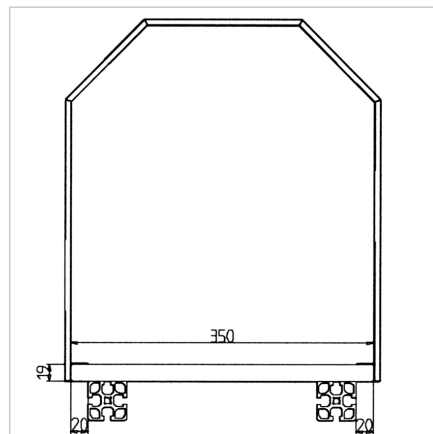

## NOSILEC JEKLENI 6mm V=400mm Š=350mm

Šifra: 320534/0

Razdelilec police omogoča urejeno ločevanje izdelkov, preprečuje mešanje in izboljša preglednost na delovnem mestu.

[Povezava do izdelka →](#)

### Tehnični podatki / vključeni artikli

- Jeklo, prašno lakirano, sivo
- Z varjenimi sponkami za pritrditev na 19 mm iverne plošče, na primer
- Pripravljeno s prednapenjanjem in se lahko dodatno pritrdi z lesnimi vijaki
- Teža = 0,278 kg/komad