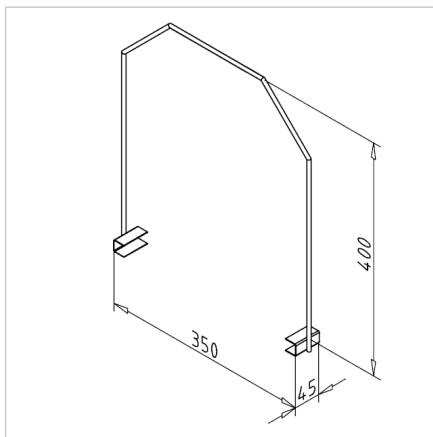

## NOSILEC JEKLENI 6mm V=400mm Š=350mm

Šifra: 320534/0

Razdelilec police omogoča urejeno ločevanje izdelkov, preprečuje mešanje in izboljša preglednost na delovnem mestu.

[Povezava do izdelka →](#)

### Tehnični podatki / vključeni artikli

- Jeklo, prašno lakirano, sivo
- Z varjenimi sponkami za pritrditev na 19 mm iverne plošče, na primer
- Pripravljeno s prednapenjanjem in se lahko dodatno pritrdi z lesnimi vijaki
- Teža = 0,278 kg/komad

### Uporaba

- Kot ločevalna pregrada za škatle
- Revija za ravne dele