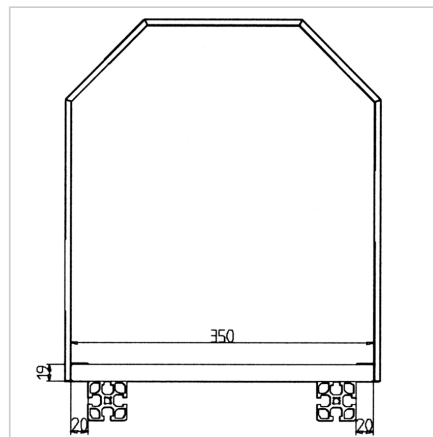

## NOSILEC JEKLENI 6mm V=400mm Š=350mm

Šifra: 320534/0

Razdelilec police omogoča urejeno ločevanje izdelkov, preprečuje mešanje in izboljša preglednost na delovnem mestu.

[Povezava do izdelka →](#)

### Tehnični podatki / vključeni artikli

- Jeklo, prašno lakirano, sivo
- Z varjenimi sponkami za pritrditev na 19 mm iverne plošče, na primer
- Pripravljeno s prednapenjanjem in se lahko dodatno pritrdi z lesnimi vijaki
- Teža = 0,278 kg/komad