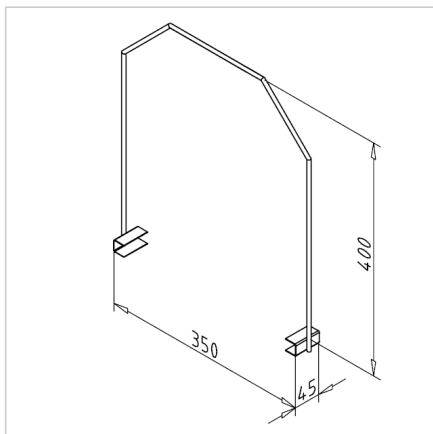

## NOSILEC JEKLENI 6mm V=400mm Š=350mm

Šifra: 320534/0

Razdelilec police omogoča urejeno ločevanje izdelkov, preprečuje mešanje in izboljša preglednost na delovnem mestu.

[Povezava do izdelka →](#)

### Tehnični podatki / vključeni artikli

- Jeklo, prašno lakirano, sivo
- Z varjenimi sponkami za pritrditev na 19 mm iverne plošče, na primer
- Pripravljeno s prednapenjanjem in se lahko dodatno pritrdi z lesnimi vijaki
- Teža = 0,278 kg/komad

### Uporaba

- Kot ločevalna pregrada za škatle
- Revija za ravne dele