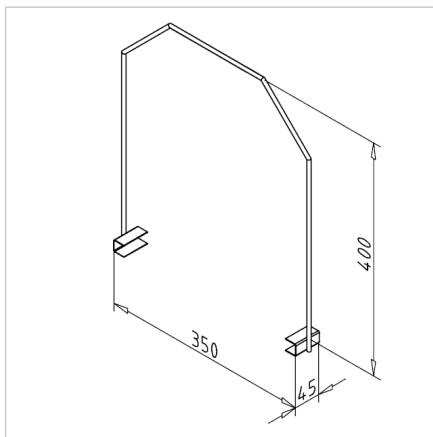

NOSILEC JEKLENI 6mm V=400mm Š=350mm

Šifra: 320534/0

Razdelilec police omogoča urejeno ločevanje izdelkov, preprečuje mešanje in izboljša preglednost na delovnem mestu.

[Povezava do izdelka →](#)

Tehnični podatki / vključeni artikli

- Jeklo, prašno lakirano, sivo
- Z varjenimi sponkami za pritrditev na 19 mm iverne plošče, na primer
- Pripravljeno s prednapenjanjem in se lahko dodatno pritrdi z lesnimi vijaki
- Teža = 0,278 kg/komad

Uporaba

- Kot ločevalna pregrada za škatle
- Revija za ravne dele

Navodila za uporabo / način montaže

- Nežno razprite, namestite na pravilno mesto in pritrdite s primernim vijakom