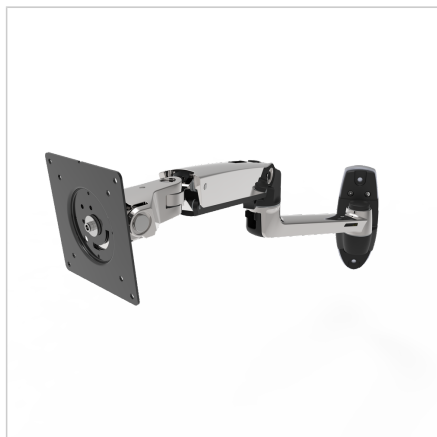

## NOSILEC MONITORJA LAHKI

Šifra: 320622/0

Nosilec za monitor do 9kg omogoča ergonomsko nastavitve zaslona in udobno delo brez obremenitve vratu in hrbta.

[Povezava do izdelka →](#)

### Tehnični podatki / vključeni artikli

- Do 33 cm brezstopenjske nastavitve višine
- Integrirano vodenje kablov
- Preprečuje zdravstvena tveganja v predelu vratu in hrbta
- Največje udobje pri pozicioniranju monitorja
- Nagib: 80° (+5°/-75°)
- Največja velikost zaslona: 24"
- Vrtenje okoli osi: 360°
- Doseg: 640 mm
- Rotacija: 360°
- Teža = 3,720 kg/kos

### Uporaba

- Primerno za velike monitorje, srednje velike televizorje in vse-v-enem računalnike
- Roka se lahko zloži in prepogne preko osnovne plošče
- Primerno za shranjevanje v policah ali omarah v omejenih delovnih prostorih
- Nosilnost: 3,2 do 9,1 kg