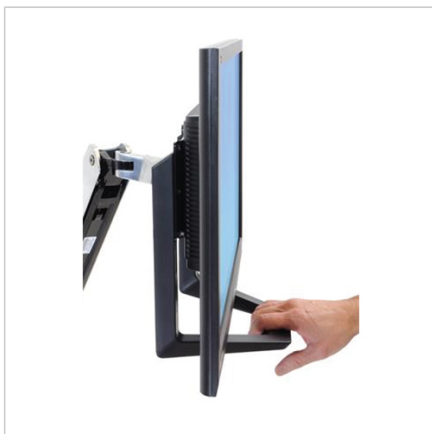

NOSILEC MONITORJA Z ROČAJEM

Šifra: 320624/0

Ročaj za monitor omogoča enostavno in varno premikanje zaslona v želeno pozicijo, ne da bi pri tem umazali zaslon.

[Povezava do izdelka →](#)

Tehnični podatki / vključeni artikli

- Robustna zasnova zagotavlja dolgo življenjsko dobo
- Lahko se pritrdi na različne nosilce s pomočjo kroga lukenj 50 x 50 mm, 100 x 100 mm ali 200 x 100 mm
- Teža = 1,600 kg/kos

Uporaba

- Primerno za zaslone do velikosti 32 palcev

Navodila za uporabo / način montaže

- Med uporabo je roka obremenjena z dodatnimi 1,6 kg