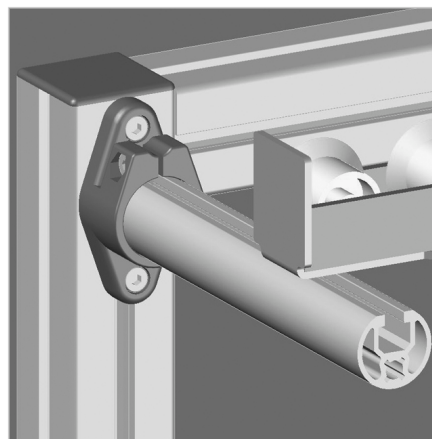

## NOSILEC PROFILA ROČAJ 32

Šifra: 221016/0

[Povezava do izdelka →](#)

### Tehnični podatki / vključeni artikli

- ABS, siva
- Pritrdilni komplet
- Teža = 0,050 kg/kom

### Uporaba

- Za kotno nastavljivo montažo profila ročaja 32 za trak valjev, **ident št.** [201088/0](#)

### Navodila za uporabo / način montaže

- Uporabite pritrdilni komplet za pritrditev na osnovni okvir
- Vstavite profil ročaja 32 in ga pritrdite s pomočjo vijakov