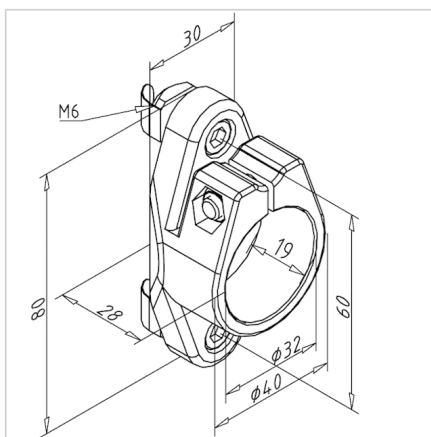

NOSILEC PROFILA ROČAJ 32

Šifra: 221016/0

[Povezava do izdelka →](#)

Tehnični podatki / vključeni artikli

- ABS, siva
- Pritrdilni komplet
- Teža = 0,050 kg/kom

Uporaba

- Za kotno nastavljivo montažo profila ročaja 32 za trak valjev, **ident št.** [201088/0](#)

Navodila za uporabo / način montaže

- Uporabite pritrdilni komplet za pritrnitev na osnovni okvir
- Vstavite profil ročaja 32 in ga pritrдите s pomočjo vijakov