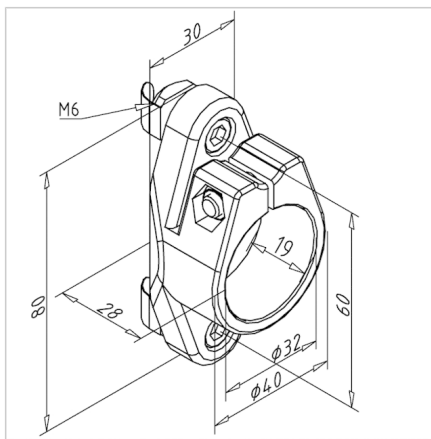

## NOSILEC PROFILA ROČAJ 32

Šifra: 221016/0

[Povezava do izdelka →](#)

### Tehnični podatki / vključeni artikli

- ABS, siva
- Pritrdilni komplet
- Teža = 0,050 kg/kom

### Uporaba

- Za kotno nastavljivo montažo profila ročaja 32 za trak valjev, **ident št.** [201088/0](#)

### Navodila za uporabo / način montaže

- Uporabite pritrdilni komplet za pritrditev na osnovni okvir
- Vstavite profil ročaja 32 in ga pritrdite s pomočjo vijakov