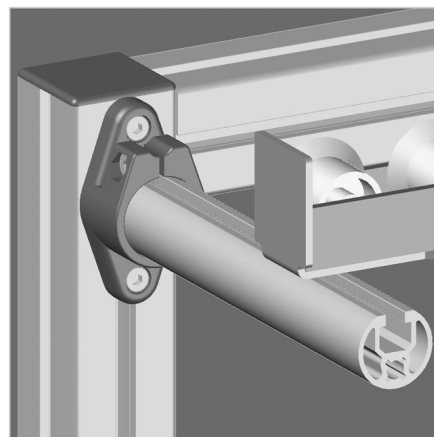

NOSILEC PROFILA ROČAJ 32

Šifra: 221016/0

[Povezava do izdelka →](#)

Tehnični podatki / vključeni artikli

- ABS, siva
- Pritrdilni komplet
- Teža = 0,050 kg/kom

Uporaba

- Za kotno nastavljivo montažo profila ročaja 32 za trak valjev, **ident št.** [201088/0](#)

Navodila za uporabo / način montaže

- Uporabite pritrdilni komplet za pritrnitev na osnovni okvir
- Vstavite profil ročaja 32 in ga pritrдите s pomočjo vijakov