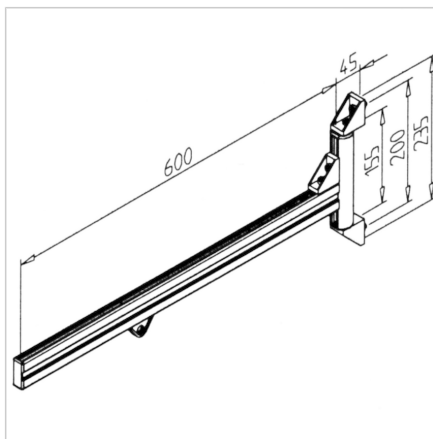

NOSILEC PROFILNI ECO L=600 MM

Šifra: 320201/0

[Povezava do izdelka →](#)

Tehnični podatki / vključeni artikli

- Aluminij
- Z vstavljeno drsnico za orodje H
- Pripomočki za pritrditev
- Zasuk do 200°
- Ležaj z gladkim drsenjem
- Dolžina: 600 mm
- Nosilnost: max. 100 N
- Teža = 1,100 kg/kom

Uporaba

- Za stisnjen zrak in električna orodja

Navodila za uporabo / način montaže

- Pripenjanje na portal s kotnikom
- Pripnite na konstrukcijo portala z priloženim montažnim materialom