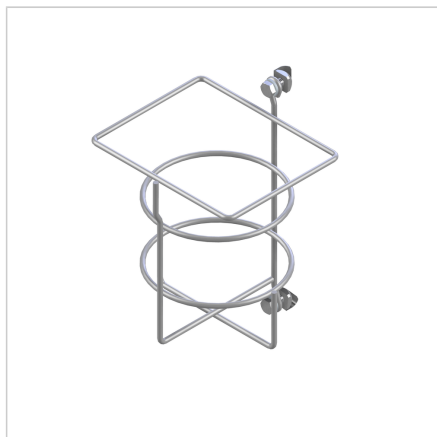

## NOSILEC STEKLENICE

Šifra: 320507/0

Drink holder nudi stabilno podporo pijači, enostaven dostop in bolj urejeno delovno okolje.

[Povezava do izdelka →](#)

### Tehnični podatki / vključeni artikli

- Jeklena žica, prevlečena svetlo sivo
- Notranji Ø 95 mm
- 2 vijaka M6 x 16
- 2 kvadratni matice M6 s vzmetno ploščico
- Teža = 0,195 kg/komad