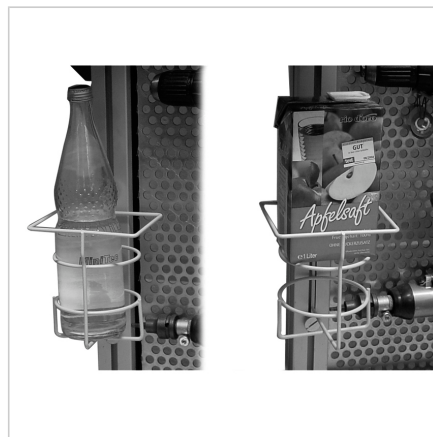

## NOSILEC STEKLENICE

Šifra: 320507/0

Drink holder nudi stabilno podporo pijači, enostaven dostop in bolj urejeno delovno okolje.

[Povezava do izdelka →](#)

### Tehnični podatki / vključeni artikli

- Jeklena žica, prevlečena svetlo sivo
- Notranji Ø 95 mm
- 2 vijaka M6 x 16
- 2 kvadratni matice M6 s vzmetno ploščico
- Teža = 0,195 kg/komad