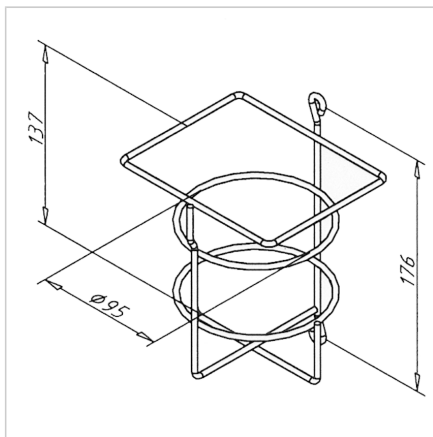

## NOSILEC STEKLENICE

Šifra: 320507/0

Drink holder nudi stabilno podporo pijači, enostaven dostop in bolj urejeno delovno okolje.

[Povezava do izdelka →](#)

### Tehnični podatki / vključeni artikli

- Jeklena žica, prevlečena svetlo sivo
- Notranji Ø 95 mm
- 2 vijaka M6 x 16
- 2 kvadratni matice M6 s vzmetno ploščico
- Teža = 0,195 kg/komad