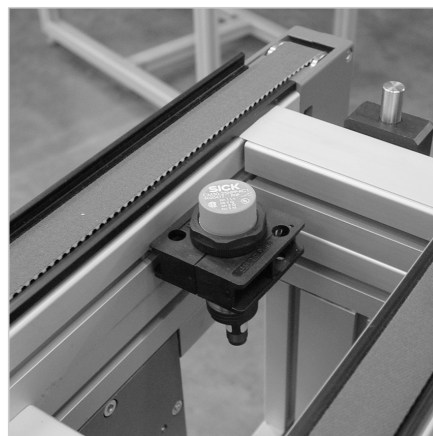

NOSILEC STIKALA D30mm

Šifra: 280122/0

Nosilec stikala bližine za pritrditev stikal premera 30 mm v profilnih konstrukcijah in linearnih oseh, ki zagotavlja stabilno in natančno montažo.

[Povezava do izdelka →](#)

Tehnični podatki / vključeni artikli

- Plastika, črna
- S pritrdilnim materialom iz pocinkanega jekla
- Ø 30 mm
- Ø 34 mm
- Teža = 0,068 kg/kos

Uporaba

- Pritrditev približinskih stikal Ø 30 mm in Ø 34 mm v profilnih konstrukcijah in linearnih osih

Navodila za uporabo / način montaže

- Pritrditev na profilni utor s priloženim pritrdilnim materialom