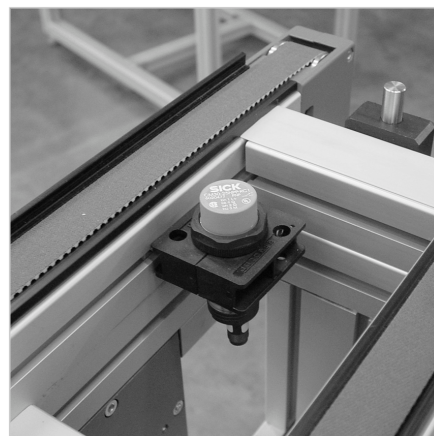

NOSILEC STIKALA D30mm

Šifra: 280122/0

Nosilec stikala bližine za pritrditev stikal premera 30 mm v profilnih konstrukcijah in linearnih oseh, ki zagotavlja stabilno in natančno montažo.

[Povezava do izdelka →](#)

Tehnični podatki / vključeni artikli

- Plastika, črna
- S pritrdilnim materialom iz pocinkanega jekla
- Ø 30 mm
- Ø 34 mm
- Teža = 0,068 kg/kos

Uporaba

- Pritrditev približinskih stikal Ø 30 mm in Ø 34 mm v profilnih konstrukcijah in linearnih osih

Navodila za uporabo / način montaže

- Pritrditev na profilni utor s priloženim pritrdilnim materialom