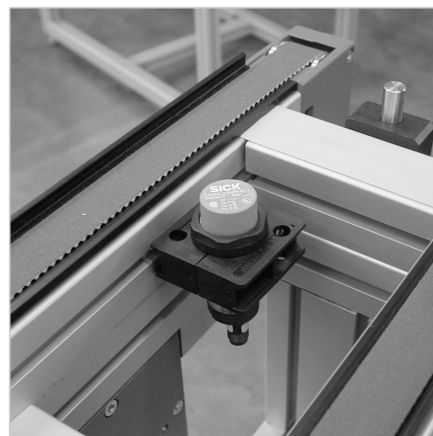

## NOSILEC STIKALA D30mm

Šifra: 280122/0

Nosilec stikala bližine za pritrditev stikal premera 30 mm v profilnih konstrukcijah in linearnih oseh, ki zagotavlja stabilno in natančno montažo.

[Povezava do izdelka →](#)

### Tehnični podatki / vključeni artikli

- Plastika, črna
- S pritrdilnim materialom iz pocinkanega jekla
- Ø 30 mm
- Ø 34 mm
- Teža = 0,068 kg/kos

### Uporaba

- Pritrditev približinskih stikal Ø 30 mm in Ø 34 mm v profilnih konstrukcijah in linearnih oseh