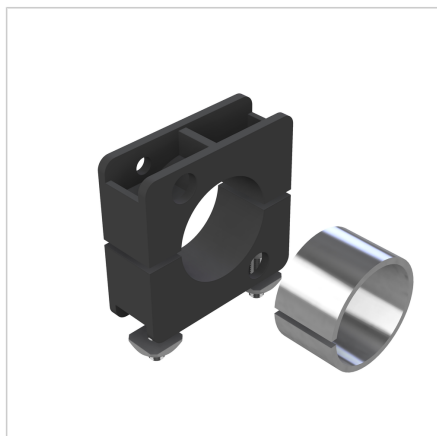

## NOSILEC STIKALA D30mm

Šifra: 280122/0

Nosilec stikala bližine za pritrditev stikal premera 30 mm v profilnih konstrukcijah in linearnih oseh, ki zagotavlja stabilno in natančno montažo.

[Povezava do izdelka →](#)

### Tehnični podatki / vključeni artikli

- Plastika, črna
- S pritrdilnim materialom iz pocinkanega jekla
- Ø 30 mm
- Ø 34 mm
- Teža = 0,068 kg/kos

### Uporaba

- Pritrditev približinskih stikal Ø 30 mm in Ø 34 mm v profilnih konstrukcijah in linearnih oseh