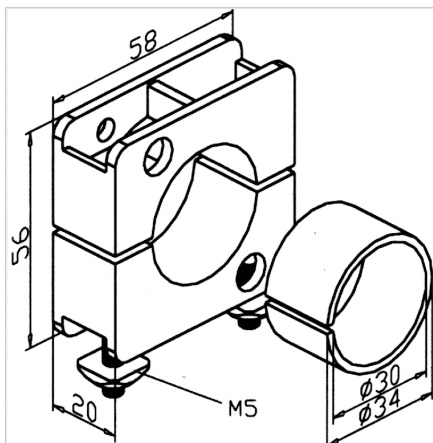

## NOSILEC STIKALA D30mm

Šifra: 280122/0

Nosilec stikala bližine za pritrditev stikal premera 30 mm v profilnih konstrukcijah in linearnih oseh, ki zagotavlja stabilno in natančno montažo.

[Povezava do izdelka →](#)

### Tehnični podatki / vključeni artikli

- Plastika, črna
- S pritrdilnim materialom iz pocinkanega jekla
- Ø 30 mm
- Ø 34 mm
- Teža = 0,068 kg/kos

### Uporaba

- Pritrditev približinskih stikal Ø 30 mm in Ø 34 mm v profilnih konstrukcijah in linearnih oseh