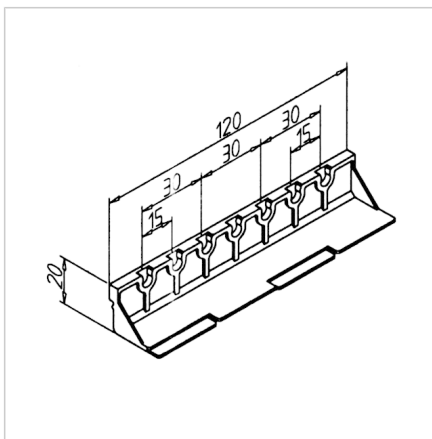

NOSILEC VALJČKOV 45X45R - OSNOVNI KOS

Šifra: 221126/0

[Povezava do izdelka →](#)

Tehnični podatki / vključeni artikli

- POM, siva
- Teža = 0,012 kg/kom

Uporaba

- Valji se lahko uporabljajo v temperaturnem območju od -30°C do +100°C
- Za daljše trakove valjev ali večje obremenitve priporočamo:
 - vstavev vzdolžnih ali prečnih konstrukcijskih profilov spodaj za podporo
 - vstavev traku valjev v profil 45 FRS, **ident št. 201152/0** s tem je mogoče tudi pokriti prostore med valji; dosežena je višina sistema (SH) 54 mm