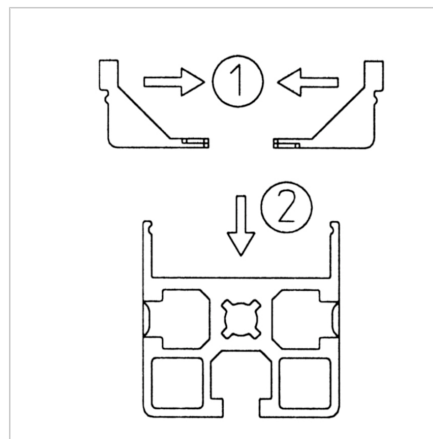

NOSILEC VALJČKOV 45X45R - OSNOVNI KOS

Šifra: 221126/0

[Povezava do izdelka →](#)

Tehnični podatki / vključeni artikli

- POM, siva
- Teža = 0,012 kg/kom

Uporaba

- Valji se lahko uporabljajo v temperaturnem območju od -30°C do +100°C
- Za daljše trakove valjev ali večje obremenitve priporočamo:
 - vstavev vzdolžnih ali prečnih konstrukcijskih profilov spodaj za podporo
 - vstavev traku valjev v profil 45 FRS, **ident št. 201152/0** s tem je mogoče tudi pokriti prostore med valji; dosežena je višina sistema (SH) 54 mm