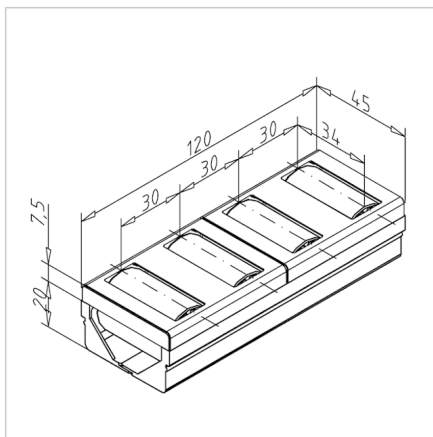

NOSILEC VALJČKOV 45X45R S POKROVOM

Šifra: 221151/0

[Povezava do izdelka →](#)

Tehnični podatki / vključeni artikli

- POM, siva
- 2 x nosilca kolesca, osnovni del POM-RAL 7012, **ident št. 221126/0**
- 1 x pokrov POM-RAL 7012 - **ident št. 221127/0**
- 4 x nosilci kolesca ABS modri, **ident št. 211701/0**
- Dolžina: 120 mm
- Teža = 0,076 kg/kom

Uporaba

- Proizvodnja majhnih transportnih valjčnih trakov v povezavi s profilom 45 x 45 R, **ident št. 201046/0**

Navodila za uporabo / način montaže

- Vstavite nosilec kolesca v profil
- Vstavite transportna valjčka
- Namestite odklopni pokrov