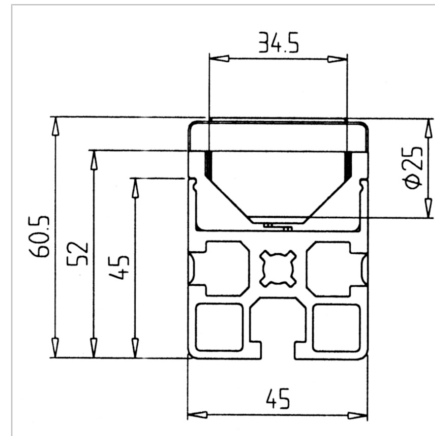

NOSILEC VALJČKOV 45X45R S POKROVOM

Šifra: 221151/0

[Povezava do izdelka →](#)

Tehnični podatki / vključeni artikli

- POM, siva
- 2 x nosilca kolesca, osnovni del POM-RAL 7012, **ident št. 221126/0**
- 1 x pokrov POM-RAL 7012 - **ident št. 221127/0**
- 4 x nosilci kolesca ABS modri, **ident št. 211701/0**
- Dolžina: 120 mm
- Teža = 0,076 kg/kom

Uporaba

- Proizvodnja majhnih transportnih valjčnih trakov v povezavi s profilom 45 x 45 R, **ident št. 201046/0**

Navodila za uporabo / način montaže

- Vstavite nosilec kolesca v profil
- Vstavite transportna valjčka
- Namestite odklopni pokrov