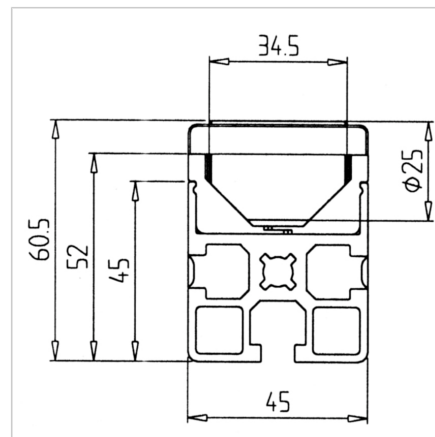

NOSILEC VALJČKOV 45X45R S POKROVOM

Šifra: 221151/0

[Povezava do izdelka →](#)

Tehnični podatki / vključeni artikli

- POM, siva
- 2 x nosilca kolesca, osnovni del POM-RAL 7012, **ident št. 221126/0**
- 1 x pokrov POM-RAL 7012 - **ident št. 221127/0**
- 4 x nosilci kolesca ABS modri, **ident št. 211701/0**
- Dolžina: 120 mm
- Teža = 0,076 kg/kom

Uporaba

- Proizvodnja majhnih transportnih valjčnih trakov v povezavi s profilom 45 x 45 R, **ident št. 201046/0**

Navodila za uporabo / način montaže

- Vstavite nosilec kolesca v profil
- Vstavite transportna valjčka
- Namestite odklopni pokrov