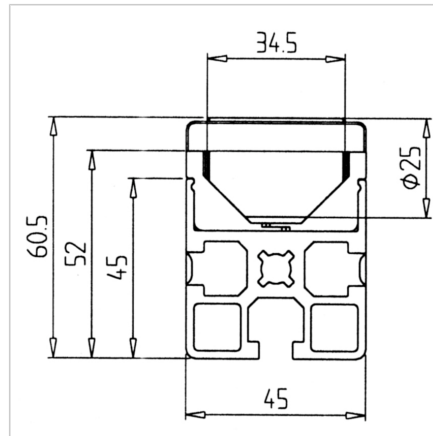

### Tehnični podatki / vključeni artikli

- POM, siva
- 2 x nosilca kolesca, osnovni del POM-RAL 7012, **ident št. 221126/0**
- 1 x pokrov POM-RAL 7012 - **ident št. 221127/0**
- 4 x nosilci kolesca ABS modri, **ident št. 211701/0**
- Dolžina: 120 mm
- Teža = 0,076 kg/kom

### Uporaba

- Proizvodnja majhnih transportnih valjčnih trakov v povezavi s profilom 45 x 45 R, **ident št. 201046/0**