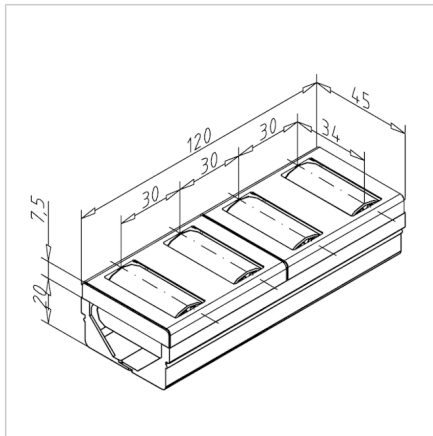

### Tehnični podatki / vključeni artikli

- POM, siva
- 2 x nosilca kolesca, osnovni del POM-RAL 7012, **ident št. 221126/0**
- 1 x pokrov POM-RAL 7012 - **ident št. 221127/0**
- 4 x nosilci kolesca ABS modri, **ident št. 211701/0**
- Dolžina: 120 mm
- Teža = 0,076 kg/kom

### Uporaba

- Proizvodnja majhnih transportnih valjčnih trakov v povezavi s profilom 45 x 45 R, **ident št. 201046/0**