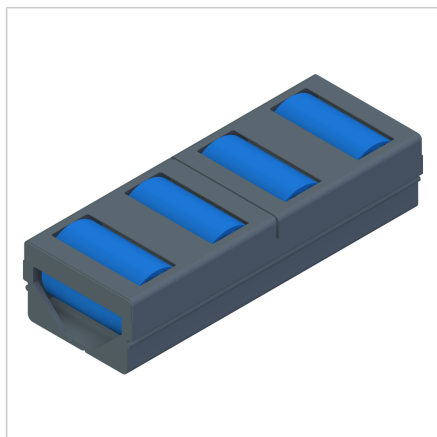

NOSILEC VALJČKOV 45X45R S POKROVOM

Šifra: 221151/0

[Povezava do izdelka →](#)

Tehnični podatki / vključeni artikli

- POM, siva
- 2 x nosilca kolesca, osnovni del POM-RAL 7012, **ident št. 221126/0**
- 1 x pokrov POM-RAL 7012 - **ident št. 221127/0**
- 4 x nosilci kolesca ABS modri, **ident št. 211701/0**
- Dolžina: 120 mm
- Teža = 0,076 kg/kom

Uporaba

- Proizvodnja majhnih transportnih valjčnih trakov v povezavi s profilom 45 x 45 R, **ident št. 201046/0**

Navodila za uporabo / način montaže

- Vstavite nosilec kolesca v profil
- Vstavite transportna valjčka
- Namestite odklopni pokrov