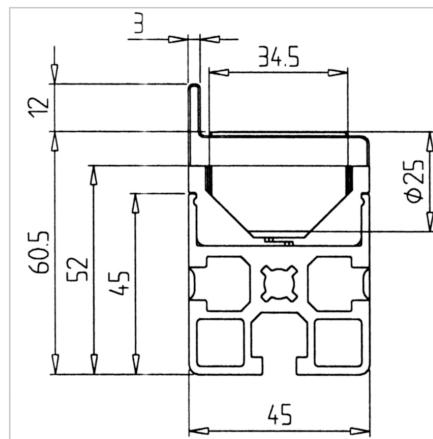

NOSILEC VALJČKOV 45X45R SF POKROVOM - Z ROBOM

Šifra: 221152/0

[Povezava do izdelka →](#)

Tehnični podatki / vključeni artikli

- POM, siva
- 2 x nosilca kolesca, osnovni del POM-RAL 7012, **ident št. 221126/0**
- 1 x pokrov POM-RAL 7012, **ident št. 221128/0**
- 4 x nosilci kolesca ABS modri, **ident št. 211701/0**
- Dolžina: 120 mm
- Teža = 0,083 kg/kom

Uporaba

- Proizvodnja majhnih transportnih valjčnih trakov v povezavi s profilom 45 x 45 R, **ident št. 201046/0**

Navodila za uporabo / način montaže

- Vstavite nosilec kolesca v profil
- Vstavite transportne valjčke
- Namestite odklopni pokrov