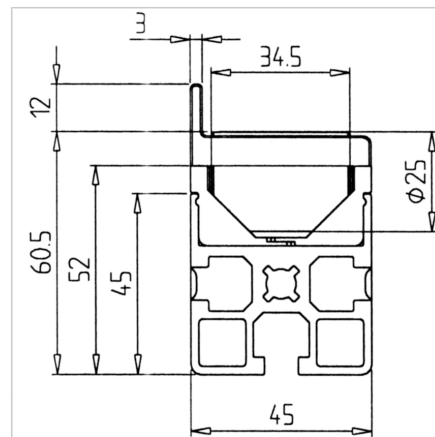

NOSILEC VALJČKOV 45X45R SF POKROVOM - Z ROBOM

Šifra: 221152/0

[Povezava do izdelka →](#)

Tehnični podatki / vključeni artikli

- POM, siva
- 2 x nosilca kolesca, osnovni del POM-RAL 7012, **ident št. 221126/0**
- 1 x pokrov POM-RAL 7012, **ident št. 221128/0**
- 4 x nosilci kolesca ABS modri, **ident št. 211701/0**
- Dolžina: 120 mm
- Teža = 0,083 kg/kom

Uporaba

- Proizvodnja majhnih transportnih valjčnih trakov v povezavi s profilom 45 x 45 R, **ident št. 201046/0**

Navodila za uporabo / način montaže

- Vstavite nosilec kolesca v profil
- Vstavite transportne valjčke
- Namestite odklopni pokrov