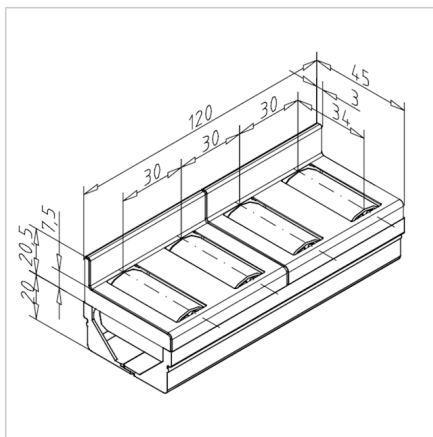

NOSILEC VALJČKOV 45X45R SF POKROVOM - Z ROBOM

Šifra: 221152/0

[Povezava do izdelka →](#)

Tehnični podatki / vključeni artikli

- POM, siva
- 2 x nosilca kolesca, osnovni del POM-RAL 7012, **ident št. 221126/0**
- 1 x pokrov POM-RAL 7012, **ident št. 221128/0**
- 4 x nosilci kolesca ABS modri, **ident št. 211701/0**
- Dolžina: 120 mm
- Teža = 0,083 kg/kom

Uporaba

- Proizvodnja majhnih transportnih valjčnih trakov v povezavi s profilom 45 x 45 R, **ident št. 201046/0**

Navodila za uporabo / način montaže

- Vstavite nosilec kolesca v profil
- Vstavite transportne valjčke
- Namestite odklopni pokrov