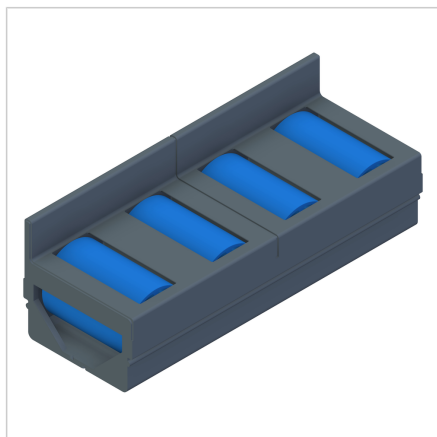

NOSILEC VALJČKOV 45X45R SF POKROVOM - Z ROBOM

Šifra: 221152/0

[Povezava do izdelka →](#)

Tehnični podatki / vključeni artikli

- POM, siva
- 2 x nosilca kolesca, osnovni del POM-RAL 7012, **ident št. 221126/0**
- 1 x pokrov POM-RAL 7012, **ident št. 221128/0**
- 4 x nosilci kolesca ABS modri, **ident št. 211701/0**
- Dolžina: 120 mm
- Teža = 0,083 kg/kom

Uporaba

- Proizvodnja majhnih transportnih valjčnih trakov v povezavi s profilom 45 x 45 R, **ident št. 201046/0**

Navodila za uporabo / način montaže

- Vstavite nosilec kolesca v profil
- Vstavite transportne valjčke
- Namestite odklopni pokrov