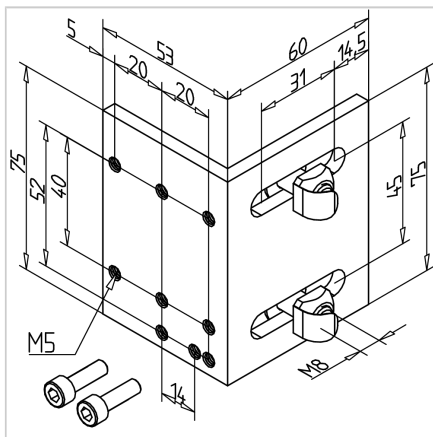

## NOSILEC VARNOSTNEGA STIKALA Z VZMETNIMI MATICAMI

Šifra: 211359/7

Kotni nosilec za varnostno stikalo z maticami in možnostjo pozicijskega fiksiranja za natančno in stabilno pritrnitev.

[Povezava do izdelka →](#)

### Tehnični podatki / vključeni artikli

- Aluminij, anodiziran E6/EV1
- S pritrtilnim materialom iz jekla, cinkano
- Teža = 0,128 kg/kom

### Uporaba

- Za varnostno stikalo po DIN EN 50041
- Nastavitev stikala v dveh smereh