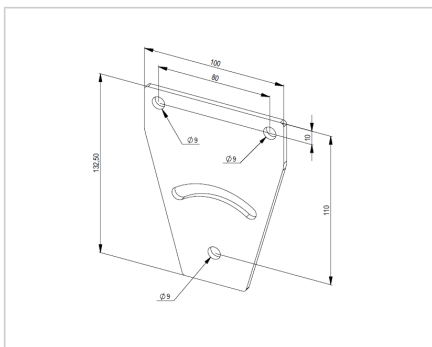

## NOSILNO NAGIBNA PLOŠČA ZA TRANSPORTERJE - RAVNA

Šifra: 1002312/0

[Povezava do izdelka →](#)

### Tehnični podatki / vključeni artikli

- Jeklo, svetlo cinkana
- Brez vijačnega materiala
- Nerjaveča različica **ident št. 295012/0**
- Teža = 0,300 kg/kom

### Uporaba

- Povezava podkonstrukcije z Minitec jermenskim transporterjem
- Primeren tudi za poševne jermenske transporterje
- Vrtljiva plošča hkrati služi kot nasprotni nosilec za napenjanje jermena
- Razpon  $\pm 35^\circ$