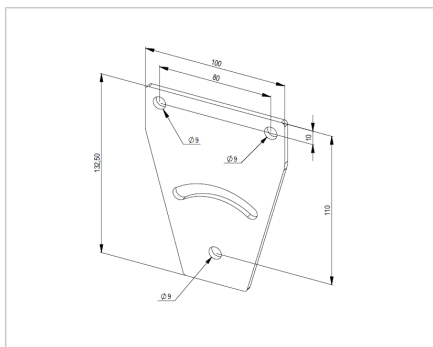

## NOSILNO NAGIBNA PLOŠČA ZA TRANSPORTERJE - RAVNA

Šifra: 1002312/0

[Povezava do izdelka →](#)

### Tehnični podatki / vključeni artikli

- Jeklo, svetlo cinkana
- Brez vijačnega materiala
- Nerjaveča različica **ident št. 295012/0**
- Teža = 0,300 kg/kom

### Uporaba

- Povezava podkonstrukcije z Minitec jermenskim transporterjem
- Primeren tudi za poševne jermenske transporterje
- Vrtljiva plošča hkrati služi kot nasprotni nosilec za napenjanje jermena
- Razpon  $\pm 35^\circ$