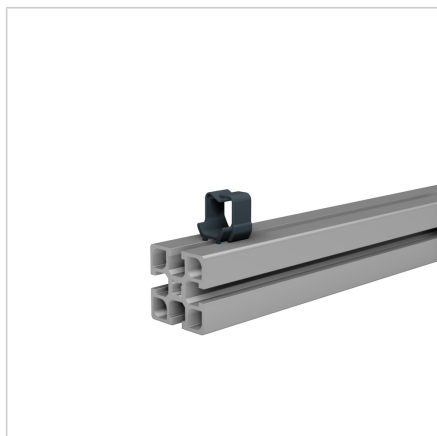

OBJEMKA KABLOV 27-45 C

Šifra: 221216/0

Notranji kotnik za kabelski kanal 27 za profile serije 45, omogoča varen in stabilen povezovalni kot v aluminijastih konstrukcijah.

[Povezava do izdelka →](#)

Tehnični podatki / vključeni artikli

- PP, brizgana plastika, sivo
- Teža = 0,004 kg/kom

Uporaba

- Enostavno in racionalno pritrjevanje kablov in pnevmatskih cevi
- Pritrditev kabelskega kanala 27 AL in kabelskega kanala 90 AL
- Uporaba z vsemi profili serije profilov 45
- Priporočljivo za polaganje kablov in cevi nad glavo ali za pogoste spremembe instalacije

Navodila za uporabo / način montaže

- Vstavite v utor profila in pritrdite z obračanjem za 90°
- Kable in cevi premera do 8 mm preprosto pritrdite v sponko. Odstranitev je prav tako možna
- Po potrebi pritrdite kable z vezicami. Vezice vstavite v konec sponke (7 mm) in jih zategnite