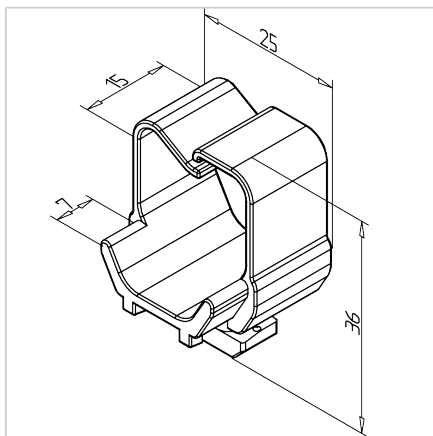

OBJEMKA KABLOV 27-45 C

Šifra: 221216/0

Notranji kotnik za kabelski kanal 27 za profile serije 45, omogoča varen in stabilen povezovalni kot v aluminijastih konstrukcijah.

[Povezava do izdelka →](#)

Tehnični podatki / vključeni artikli

- PP, brizgana plastika, sivo
- Teža = 0,004 kg/kom

Uporaba

- Enostavno in racionalno pritrjevanje kablov in pnevmatskih cevi
- Pritrditev kabelskega kanala 27 AL in kabelskega kanala 90 AL
- Uporaba z vsemi profili serije profilov 45
- Priporočljivo za polaganje kablov in cevi nad glavo ali za pogoste spremembe instalacije

Navodila za uporabo / način montaže

- Vstavite v utor profila in pritrdite z obračanjem za 90°
- Kable in cevi premera do 8 mm preprosto pritrdite v sponko. Odstranitev je prav tako možna
- Po potrebi pritrdite kable z vezicami. Vezice vstavite v konec sponke (7 mm) in jih zategnite