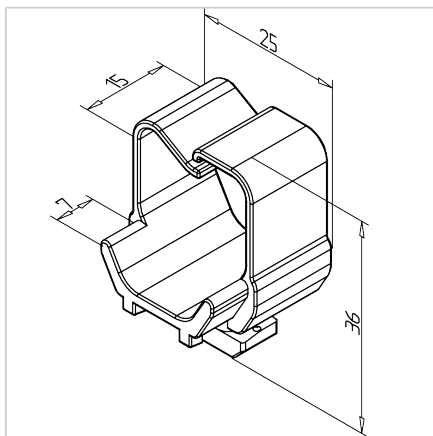

## OBJEMKA KABLOV 27-45 C

Šifra: 221216/0

Notranji kotnik za kabelski kanal 27 za profile serije 45, omogoča varen in stabilen povezovalni kot v aluminijastih konstrukcijah.

[Povezava do izdelka →](#)

### Tehnični podatki / vključeni artikli

- PP, brizgana plastika, sivo
- Teža = 0,004 kg/kom

### Uporaba

- Enostavno in racionalno pritrjevanje kablov in pnevmatskih cevi
- Pritrditev kabelskega kanala 27 AL in kabelskega kanala 90 AL
- Uporaba z vsemi profili serije profilov 45
- Priporočljivo za polaganje kablov in cevi nad glavo ali za pogoste spremembe instalacije

### Navodila za uporabo / način montaže

- Vstavite v utor profila in pritrdite z obračanjem za 90°
- Kable in cevi premera do 8 mm preprosto pritrdite v sponko. Odstranitev je prav tako možna
- Po potrebi pritrdite kable z vezicami. Vezice vstavite v konec sponke (7 mm) in jih zategnite