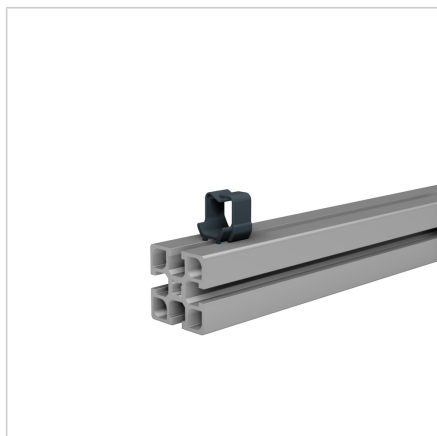

## OBJEMKA KABLOV 27-45 C

Šifra: 221216/0

Notranji kotnik za kabelski kanal 27 za profile serije 45, omogoča varen in stabilen povezovalni kot v aluminijastih konstrukcijah.

[Povezava do izdelka →](#)

### Tehnični podatki / vključeni artikli

- PP, brizgana plastika, sivo
- Teža = 0,004 kg/kom

### Uporaba

- Enostavno in racionalno pritrjevanje kablov in pnevmatskih cevi
- Pritrditev kabelskega kanala 27 AL in kabelskega kanala 90 AL
- Uporaba z vsemi profili serije profilov 45
- Priporočljivo za polaganje kablov in cevi nad glavo ali za pogoste spremembe instalacije

### Navodila za uporabo / način montaže

- Vstavite v utor profila in pritrdite z obračanjem za 90°
- Kable in cevi premera do 8 mm preprosto pritrdite v sponko. Odstranitev je prav tako možna
- Po potrebi pritrdite kable z vezicami. Vezice vstavite v konec sponke (7 mm) in jih zategnite