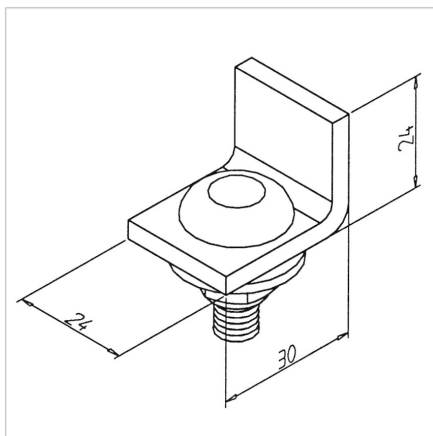

OMEJEVALO C - TIRNE CEVI 30

Šifra: 320226/0

Končni štoper C-profila preprečuje prekomerno premikanje vozičkov, omogoča njihovo varno ustavitev in zagotavlja zaščito profila.

[Povezava do izdelka →](#)

Tehnični podatki / vključeni artikli

- Jeklo, pocinkano
- Pripomočki za pritrditev
- ESD-kompatibilno
- Teža = 0,060 kg/kom

Uporaba

- Pritrdite kabljski voziček **ident št. 320225/0** in orodjarski voziček **ident št. 320224/0** na koncu vodila

Navodila za uporabo / način montaže

- Privijte na konec C-profilnega vodila