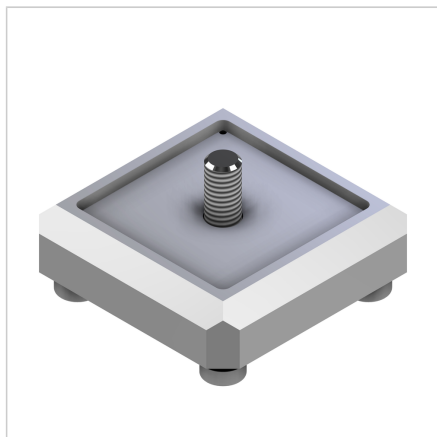

PLOŠČA 45 ZA FIKSNO KOLO NERJAVEČA

Šifra: 212058/0

Pritrdilna plošča 45 SS za varno pritrjevanje fiksnih koles na konstrukcije iz aluminijastih profilov.

[Povezava do izdelka →](#)

Tehnični podatki / vključeni artikli

- Nerjavno jeklo
- Montažni komplet
- Teža = 0,360 kg/kos

Uporaba

- Profil 45 x 45
- Profil 45 x 45 VA
- Za pritrnitev fiksnega kolesa na čelno stran profila 45 x 45 in 45 x 45 VA

Navodila za uporabo / način montaže

- Čelna pritrnitev na profil s priloženim pritrdilnim materialom