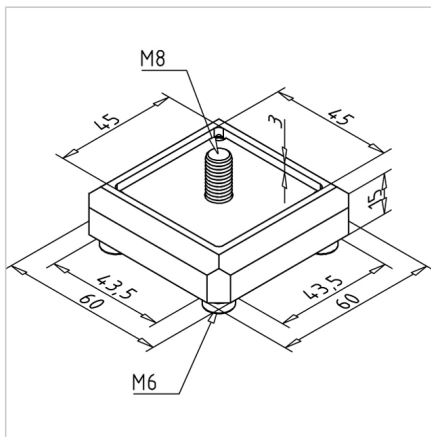

PLOŠČA 45 ZA FIKSNO KOLO NERJAVEČA

Šifra: 212058/0

Pritrdilna plošča 45 SS za varno pritrjevanje fiksnih koles na konstrukcije iz aluminijastih profilov.

[Povezava do izdelka →](#)

Tehnični podatki / vključeni artikli

- Nerjavno jeklo
- Montažni komplet
- Teža = 0,360 kg/kos

Uporaba

- Profil 45 x 45
- Profil 45 x 45 VA
- Za pritrnitev fiksnega kolesa na čelno stran profila 45 x 45 in 45 x 45 VA

Navodila za uporabo / način montaže

- Čelna pritrnitev na profil s priloženim pritrdilnim materialom