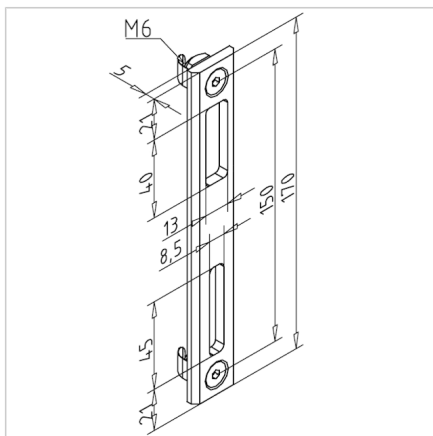

PLOŠČA KLJUČAVNICE

Šifra: 210966/0

Plošča za ključavnico za vrata, zasnovana za zanesljivo pritrnitev ključavnice brez dodatnih posegov v profil vrat. Enostavna montaža in dolgotrajna uporaba.

[Povezava do izdelka →](#)

Tehnični podatki / vključeni artikli

- Aluminij, anodiziran E6/EV1
- S pritrtilnim materialom jeklo, pocinkano
- Teža = 0,061 kg/komad

Uporaba

- Za uporabo v povezavi z vrati z zaklepanjem **ident št. 211748/0**
- Za profilni žleb vratnega stebra ni potrebna nadaljnja obdelava

Navodila za uporabo / način montaže

- Priprnite na profilni žleb z priloženim montažnim materialom
- Razmik vrat pri zaklepu 10 mm