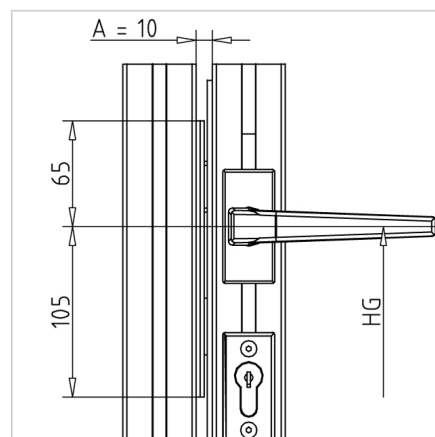

PLOŠČA KLJUČAVNICE

Šifra: 210966/0

Plošča za ključavnico za vrata, zasnovana za zanesljivo pritrnitev ključavnice brez dodatnih posegov v profil vrat. Enostavna montaža in dolgotrajna uporaba.

[Povezava do izdelka →](#)

Tehnični podatki / vključeni artikli

- Aluminij, anodiziran E6/EV1
- S pritrtilnim materialom jeklo, pocinkano
- Teža = 0,061 kg/komad

Uporaba

- Za uporabo v povezavi z vrati z zaklepanjem **ident št. 211748/0**
- Za profilni žleb vratnega stebra ni potrebna nadaljnja obdelava

Navodila za uporabo / način montaže

- Priprnite na profilni žleb z priloženim montažnim materialom
- Razmik vrat pri zaklepu 10 mm