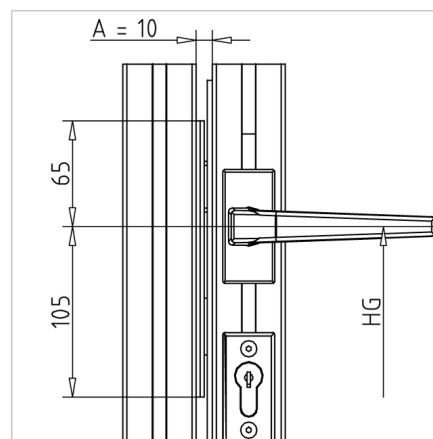

PLOŠČA KLJUČAVNICE

Šifra: 210966/0

Plošča za ključavnico za vrata, zasnovana za zanesljivo pritrnitev ključavnice brez dodatnih posegov v profil vrat. Enostavna montaža in dolgotrajna uporaba.

[Povezava do izdelka →](#)

Tehnični podatki / vključeni artikli

- Aluminij, anodiziran E6/EV1
- S pritrtilnim materialom jeklo, pocinkano
- Teža = 0,061 kg/komad

Uporaba

- Za uporabo v povezavi z vrati z zaklepanjem **ident št. 211748/0**
- Za profilni žleb vratnega stebra ni potrebna nadaljnja obdelava

Navodila za uporabo / način montaže

- Priprnite na profilni žleb z priloženim montažnim materialom
- Razmik vrat pri zaklepu 10 mm