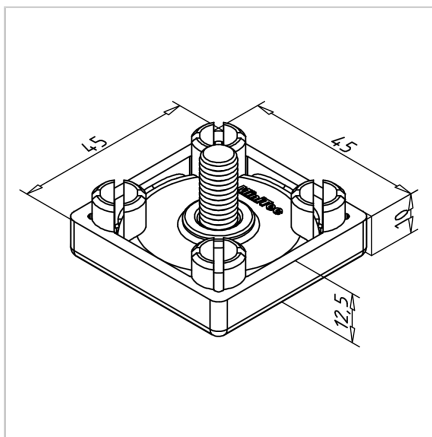

PLOŠČA ZA MONTAŽO NOGE 45X45 G

Šifra: 221217/0

Talna pritrdilna plošča 45x45 G za stabilno sidranje aluminijastih konstrukcij v tla.

[Povezava do izdelka →](#)

Tehnični podatki / vključeni artikli

- ABS, brizganje pod tlakom, siva
- Proti-zdrsni vložek NBR, črn
- S pritrditvenim vijakom M8, pocinkan
- Nosilnost: 1000 kg
- Teža = 0,032 kg/kos

Uporaba

- Za uporabo z vsemi profili s prerezom 45x45
- Za neдрsečo namestitvev miz in regalov
- Zmanjšuje hrup in ščiti tla

Navodila za uporabo / način montaže

- Pritrdite v osrednjo izvrtino profila s priloženim pritrdilnim materialom
- Nato vstavite protizdrsni vložek