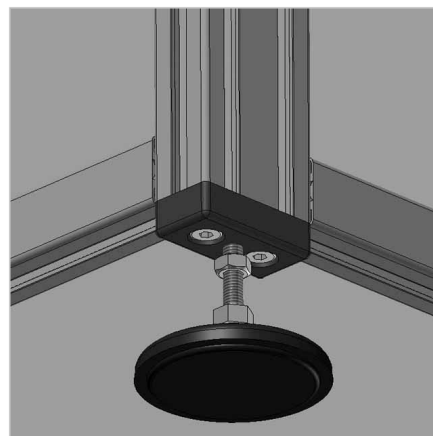

## PLOŠČA ZA NOGO 30X60 M12

Šifra: 212116/0

Pritrdilna plošča 30x60 M12 za namestitev gibljivih nog in koles na aluminijaste profile, ki zagotavlja fleksibilnost in stabilnost različnih konstrukcij.

[Povezava do izdelka →](#)