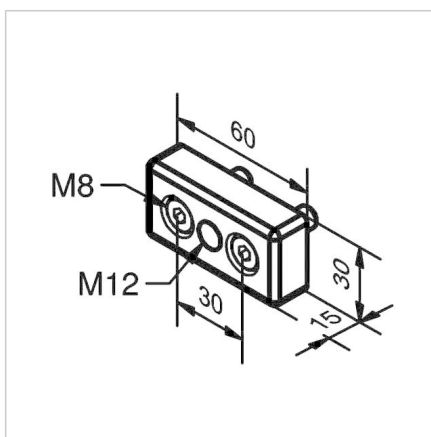

## PLOŠČA ZA NOGO 30X60 M12

Šifra: 212116/0

Pritrdilna plošča 30x60 M12 za namestitev gibljivih nog in koles na aluminijaste profile, ki zagotavlja fleksibilnost in stabilnost različnih konstrukcij.

[Povezava do izdelka →](#)

### Tehnični podatki / vključeni artikli

- Aluminij, tlačno litje, prašno lakiran, siv
- Pritrdilni komplet
- Teža = 0,080 kg/kos