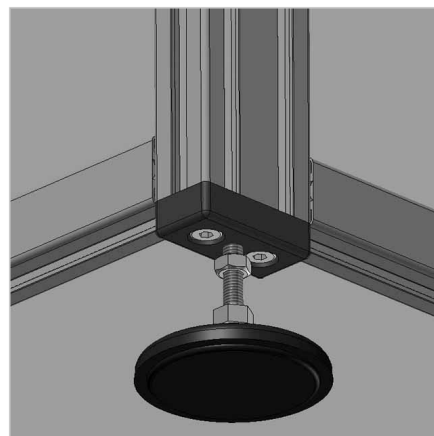

## PLOŠČA ZA NOGO 30X60 M8

Šifra: 212114/0

Pritrdilna plošča 30x60 M8 za namestitev gibljivih nog in koles na aluminijaste profile, ki zagotavlja fleksibilnost in stabilnost različnih konstrukcij.

[Povezava do izdelka →](#)