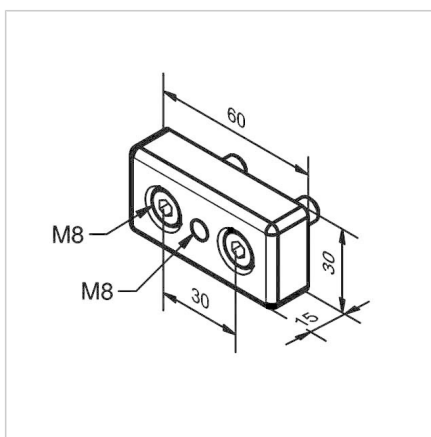

PLOŠČA ZA NOGO 30X60 M8

Šifra: 212114/0

Pritrdilna plošča 30x60 M8 za namestitev gibljivih nog in koles na aluminijaste profile, ki zagotavlja fleksibilnost in stabilnost različnih konstrukcij.

[Povezava do izdelka →](#)

Tehnični podatki / vključeni artikli

- Aluminij, tlačno litje, prašno lakiran, siv
- Pritrdilni komplet
- Teža = 0,084 kg/kos

Uporaba

- Pritrditev tečajnih nog in koles
- Prevodna različica **ident št.** 21.2114/6/0

Navodila za uporabo / način montaže

- Uporabite priložen pritrdilni material za pritrnitev na čelno površino profila