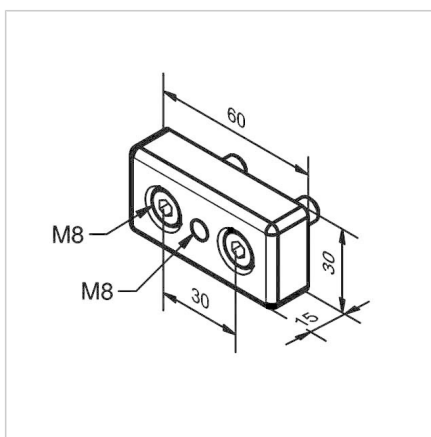

## PLOŠČA ZA NOGO 30X60 M8

Šifra: 212114/0

Pritrdilna plošča 30x60 M8 za namestitev gibljivih nog in koles na aluminijaste profile, ki zagotavlja fleksibilnost in stabilnost različnih konstrukcij.

[Povezava do izdelka →](#)

### Tehnični podatki / vključeni artikli

- Aluminij, tlačno litje, prašno lakiran, siv
- Pritrdilni komplet
- Teža = 0,084 kg/kos