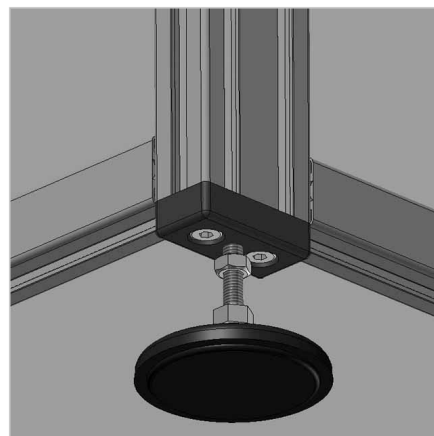

PLOŠČA ZA NOGO 30X60 M8

Šifra: 212114/0

Pritrdilna plošča 30x60 M8 za namestitev gibljivih nog in koles na aluminijaste profile, ki zagotavlja fleksibilnost in stabilnost različnih konstrukcij.

[Povezava do izdelka →](#)

Tehnični podatki / vključeni artikli

- Aluminij, tlačno litje, prašno lakiran, siv
- Pritrdilni komplet
- Teža = 0,084 kg/kos

Uporaba

- Pritrditev tečajnih nog in koles
- Prevodna različica **ident št.** 21.2114/6/0

Navodila za uporabo / način montaže

- Uporabite priložen pritrdilni material za pritrnitev na čelno površino profila