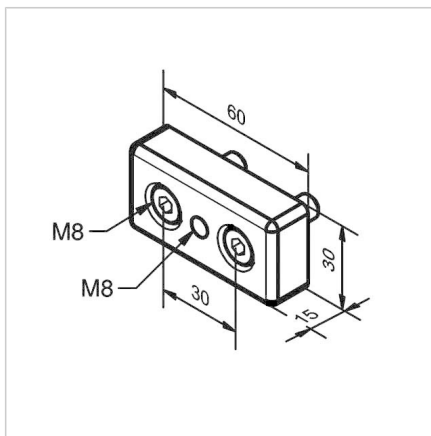

PLOŠČA ZA NOGO 30X60 M8

Šifra: 212114/0

Pritrdilna plošča 30x60 M8 za namestitev gibljivih nog in koles na aluminijaste profile, ki zagotavlja fleksibilnost in stabilnost različnih konstrukcij.

[Povezava do izdelka →](#)

Tehnični podatki / vključeni artikli

- Aluminij, tlačno litje, prašno lakiran, siv
- Pritrdilni komplet
- Teža = 0,084 kg/kos

Uporaba

- Pritrditev tečajnih nog in koles
- Prevodna različica **ident št.** 21.2114/6/0

Navodila za uporabo / način montaže

- Uporabite priložen pritrdilni material za pritržitev na čelno površino profila