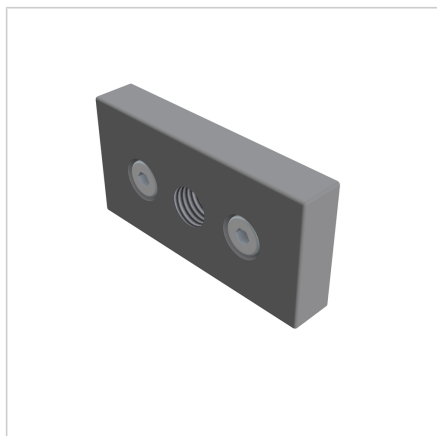

PLOŠČA ZA NOGO 45X90 M16

Šifra: 211040/0

Pritrdilna plošča 45x90 M16 za namestitev gibljivih nog in koles na aluminijaste profile, ki zagotavlja fleksibilnost in stabilnost različnih konstrukcij.

[Povezava do izdelka →](#)

Tehnični podatki / vključeni artikli

- Aluminij, tlačno litje, prašno lakirano, sivo
- Montažni komplet
- Teža = 0.182 kg/kom

Uporaba

- Centrična pritrnitev zglobnih nog na profile 45 x 90

Navodila za uporabo / način montaže

- Uporabite priložen pritrtilni material za pritrnitev na čelno ploskev profila