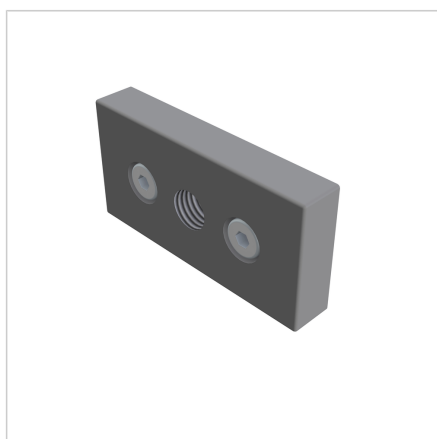

PLOŠČA ZA NOGO 45X90 M16

Šifra: 211040/0

Pritrdilna plošča 45x90 M16 za namestitev gibljivih nog in koles na aluminijaste profile, ki zagotavlja fleksibilnost in stabilnost različnih konstrukcij.

[Povezava do izdelka →](#)

Tehnični podatki / vključeni artikli

- Aluminij, tlačno litje, prašno lakirano, sivo
- Montažni komplet
- Teža = 0.182 kg/kom

Uporaba

- Centrična pritrnitev zglobnih nog na profile 45 x 90

Navodila za uporabo / način montaže

- Uporabite priložen pritrtilni material za pritrnitev na čelno ploskev profila