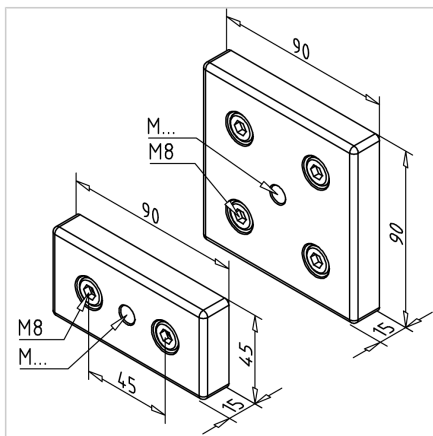

PLOŠČA ZA NOGO 45X90 M16

Šifra: 211040/0

Pritrdilna plošča 45x90 M16 za namestitev gibljivih nog in koles na aluminijaste profile, ki zagotavlja fleksibilnost in stabilnost različnih konstrukcij.

[Povezava do izdelka →](#)

Tehnični podatki / vključeni artikli

- Aluminij, tlačno litje, prašno lakirano, sivo
- Montažni komplet
- Teža = 0.182 kg/kom

Uporaba

- Centrična pritrnitev zglobnih nog na profile 45 x 90

Navodila za uporabo / način montaže

- Uporabite priložen pritrtilni material za pritrnitev na čelno ploskev profila