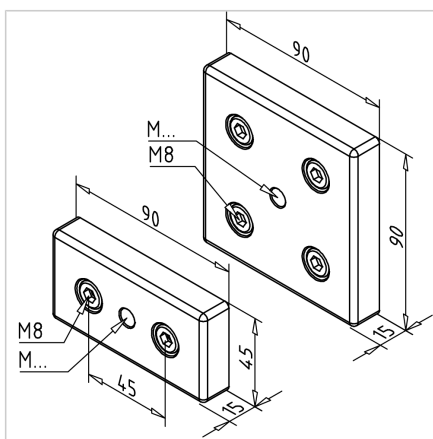

PLOŠČA ZA NOGO 45X90 M16

Šifra: 211040/0

Pritrdilna plošča 45x90 M16 za namestitev gibljivih nog in koles na aluminijaste profile, ki zagotavlja fleksibilnost in stabilnost različnih konstrukcij.

[Povezava do izdelka →](#)

Tehnični podatki / vključeni artikli

- Aluminij, tlačno litje, prašno lakirano, sivo
- Montažni komplet
- Teža = 0.182 kg/kom

Uporaba

- Centrična pritrnitev zglobnih nog na profile 45 x 90

Navodila za uporabo / način montaže

- Uporabite priložen pritrtilni material za pritrnitev na čelno ploskev profila