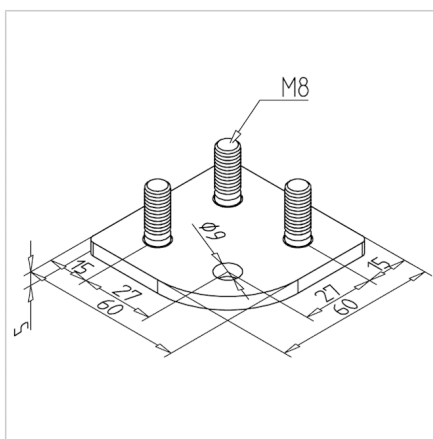

PLOŠČA ZA NOGO 60X60X30

Šifra: 210038/0

Povezovalna plošča 60x60x30 za močno in natančno povezavo aluminijastih profilov. Primerna za utrjevanje okvirjev in stabilne konstrukcije.

[Povezava do izdelka →](#)

Tehnični podatki / vključeni artikli

- Jeklo, prašno lakirano, sivo
- Pritrdilni material iz jekla, galvaniziran
- Teža = 0,145 kg/kos

Uporaba

- Profil 60 x 60 x 30 **ident št. 200982/0**
- Za pritrnitev gibljivih nog in koles

Navodila za uporabo / način montaže

- Uporabite priložen pritrdilni material za pritrnitev na čelno površino profila