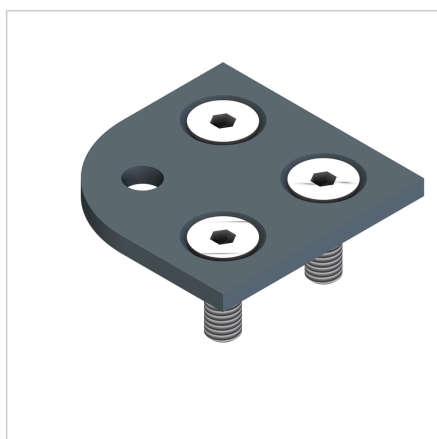

PLOŠČA ZA NOGO 60X60X30

Šifra: 210038/0

Povezovalna plošča 60x60x30 za močno in natančno povezavo aluminijastih profilov. Primerna za utrjevanje okvirjev in stabilne konstrukcije.

[Povezava do izdelka →](#)

Tehnični podatki / vključeni artikli

- Jeklo, prašno lakirano, sivo
- Pritrdilni material iz jekla, galvaniziran
- Teža = 0,145 kg/kos

Uporaba

- Profil 60 x 60 x 30 **ident št. 200982/0**
- Za pritrnitev gibljivih nog in koles

Navodila za uporabo / način montaže

- Uporabite priložen pritrdilni material za pritrnitev na čelno površino profila