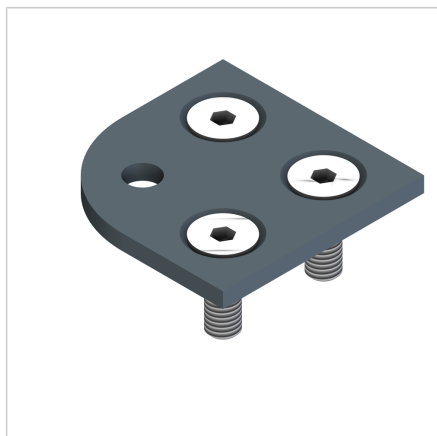

PLOŠČA ZA NOGO 60X60X30

Šifra: 210038/0

Povezovalna plošča 60x60x30 za močno in natančno povezavo aluminijastih profilov. Primerna za utrjevanje okvirjev in stabilne konstrukcije.

[Povezava do izdelka →](#)

Tehnični podatki / vključeni artikli

- Jeklo, prašno lakirano, sivo
- Pritrdilni material iz jekla, galvaniziran
- Teža = 0,145 kg/kos

Uporaba

- Profil 60 x 60 x 30 **ident št. 200982/0**
- Za pritrnitev gibljivih nog in koles

Navodila za uporabo / način montaže

- Uporabite priložen pritrdilni material za pritrnitev na čelno površino profila