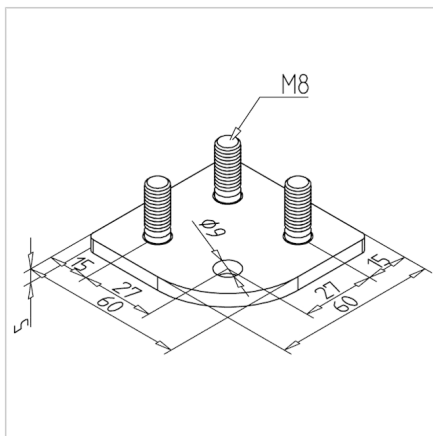

PLOŠČA ZA NOGO 60X60X30

Šifra: 210038/0

Povezovalna plošča 60x60x30 za močno in natančno povezavo aluminijastih profilov. Primerna za utrjevanje okvirjev in stabilne konstrukcije.

[Povezava do izdelka →](#)

Tehnični podatki / vključeni artikli

- Jeklo, prašno lakirano, sivo
- Pritrdilni material iz jekla, galvaniziran
- Teža = 0,145 kg/kos

Uporaba

- Profil 60 x 60 x 30 **ident št. 200982/0**
- Za pritrnitev gibljivih nog in koles

Navodila za uporabo / način montaže

- Uporabite priložen pritrdilni material za pritrnitev na čelno površino profila