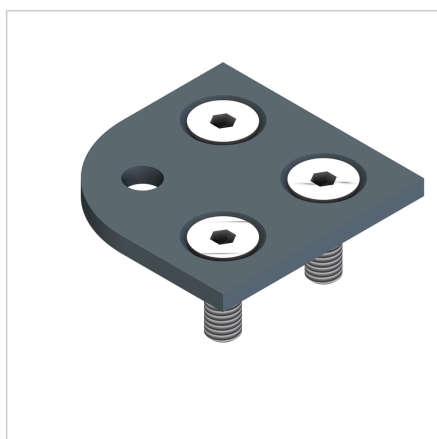

## PLOŠČA ZA NOGO 60X60X30

Šifra: 210038/0

Povezovalna plošča 60x60x30 za močno in natančno povezavo aluminijastih profilov. Primerna za utrjevanje okvirjev in stabilne konstrukcije.

[Povezava do izdelka →](#)

### Tehnični podatki / vključeni artikli

- Jeklo, prašno lakirano, sivo
- Pritrdilni material iz jekla, galvaniziran
- Teža = 0,145 kg/kos

### Uporaba

- Profil 60 x 60 x 30 **ident št. 200982/0**
- Za pritrnitev gibljivih nog in koles