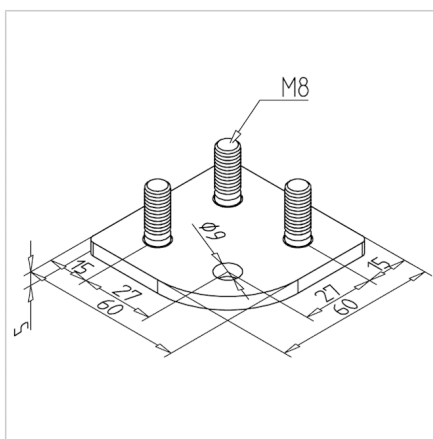

## PLOŠČA ZA NOGO 60X60X30

Šifra: 210038/0

Povezovalna plošča 60x60x30 za močno in natančno povezavo aluminijastih profilov. Primerna za utrjevanje okvirjev in stabilne konstrukcije.

[Povezava do izdelka →](#)

### Tehnični podatki / vključeni artikli

- Jeklo, prašno lakirano, sivo
- Pritrdilni material iz jekla, galvaniziran
- Teža = 0,145 kg/kos

### Uporaba

- Profil 60 x 60 x 30 **ident št. 200982/0**
- Za pritrnitev gibljivih nog in koles

### Navodila za uporabo / način montaže

- Uporabite priložen pritrdilni material za pritrnitev na čelno površino profila