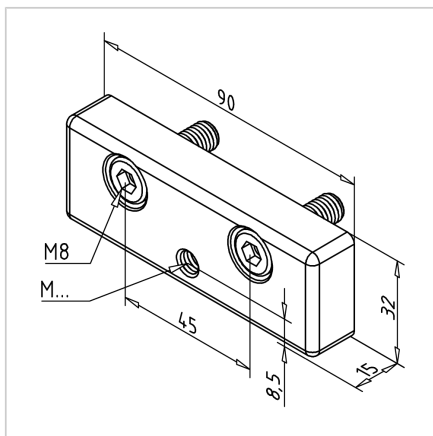

PLOŠČA ZA NOGO 90X32 M12

Šifra: 211358/0

Pritrdilna plošča 90x32 M12 za namestitev gibljivih nog in koles na aluminijaste profile, ki zagotavlja fleksibilnost in stabilnost različnih konstrukcij.

[Povezava do izdelka →](#)

Tehnični podatki / vključeni artikli

- Aluminij, tlačno litje, prašno lakiran, siva barva
- Pritrdilni komplet
- Teža = 0,125 kg/kos

Uporaba

- Pritrditev nog na profile 90 x 32 UL ident št. [201066/0](#)

Navodila za uporabo / način montaže

- Uporabite priložen pritrdilni material za pritrditev na čelno ploskev profila