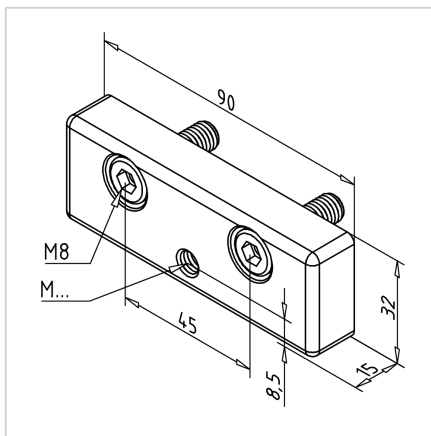

## PLOŠČA ZA NOGO 90X32 M12

Šifra: 211358/0

Pritrdilna plošča 90x32 M12 za namestitev gibljivih nog in koles na aluminijaste profile, ki zagotavlja fleksibilnost in stabilnost različnih konstrukcij.

[Povezava do izdelka →](#)

### Tehnični podatki / vključeni artikli

- Aluminij, tlačno litje, prašno lakiran, siva barva
- Pritrdilni komplet
- Teža = 0,125 kg/kos

### Uporaba

- Pritrditev nog na profile 90 x 32 UL ident št. [201066/0](#)