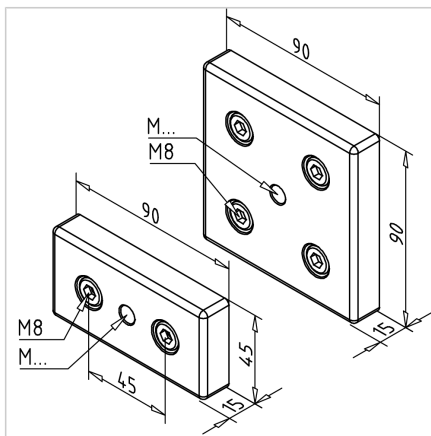

## PLOŠČA ZA NOGO 90X90 M12

Šifra: 211042/0

Pritrdilna plošča 90x90 M12 za namestitev gibljivih nog in koles na aluminijaste profile, ki zagotavlja fleksibilnost in stabilnost različnih konstrukcij.

[Povezava do izdelka →](#)

### Tehnični podatki / vključeni artikli

- Aluminij, tlačno litje, prašno barvano, siva
- Montažni komplet
- Teža = 0,330 kg/kom

### Uporaba

- Pritrditev vodilnih koles
- Centrirana pritrditev vrtljivih nog na profile 90 x 90