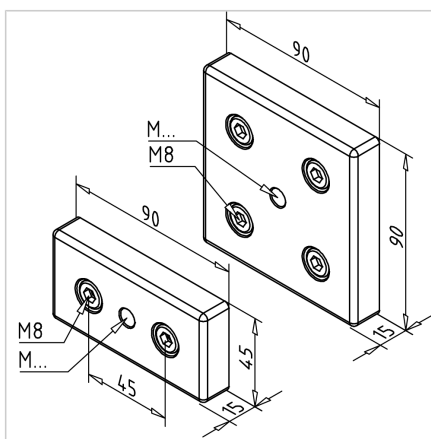

## PLOŠČA ZA NOGO 90X90 M12

Šifra: 211042/0

Pritrdilna plošča 90x90 M12 za namestitev gibljivih nog in koles na aluminijaste profile, ki zagotavlja fleksibilnost in stabilnost različnih konstrukcij.

[Povezava do izdelka →](#)

### Tehnični podatki / vključeni artikli

- Aluminij, tlačno litje, prašno barvano, siva
- Montažni komplet
- Teža = 0,330 kg/kom

### Uporaba

- Pritrditev vodilnih koles
- Centrirana pritrditev vrtljivih nog na profile 90 x 90