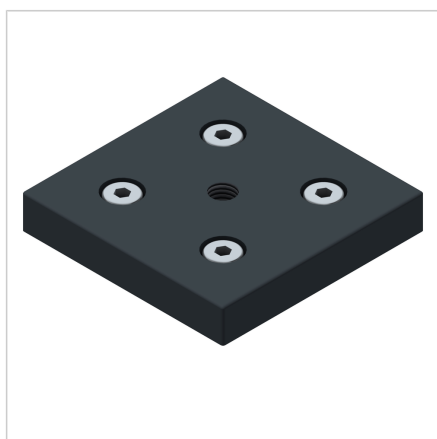

## PLOŠČA ZA NOGO 90X90 M12

Šifra: 211042/0

Pritrdilna plošča 90x90 M12 za namestitev gibljivih nog in koles na aluminijaste profile, ki zagotavlja fleksibilnost in stabilnost različnih konstrukcij.

[Povezava do izdelka →](#)

### Tehnični podatki / vključeni artikli

- Aluminij, tlačno litje, prašno barvano, siva
- Montažni komplet
- Teža = 0,330 kg/kom

### Uporaba

- Pritrditev vodilnih koles
- Centrirana pritrditev vrtljivih nog na profile 90 x 90

### Navodila za uporabo / način montaže

- Uporabite priložen pritrdilni material za pritrditev na čelno ploskev profila