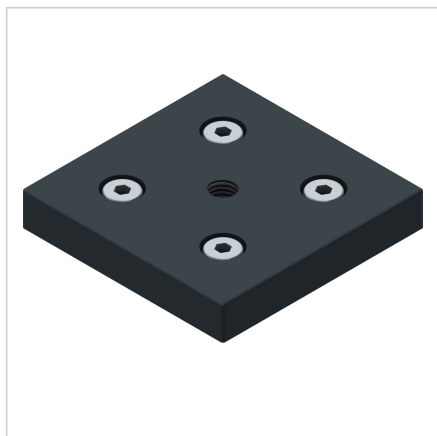

## PLOŠČA ZA NOGO 90X90 M12

Šifra: 211042/0

Pritrdilna plošča 90x90 M12 za namestitev gibljivih nog in koles na aluminijaste profile, ki zagotavlja fleksibilnost in stabilnost različnih konstrukcij.

[Povezava do izdelka →](#)

### Tehnični podatki / vključeni artikli

- Aluminij, tlačno litje, prašno barvano, siva
- Montažni komplet
- Teža = 0,330 kg/kom

### Uporaba

- Pritrditev vodilnih koles
- Centrirana pritrditev vrtljivih nog na profile 90 x 90

### Navodila za uporabo / način montaže

- Uporabite priložen pritrdilni material za pritrditev na čelno ploskev profila