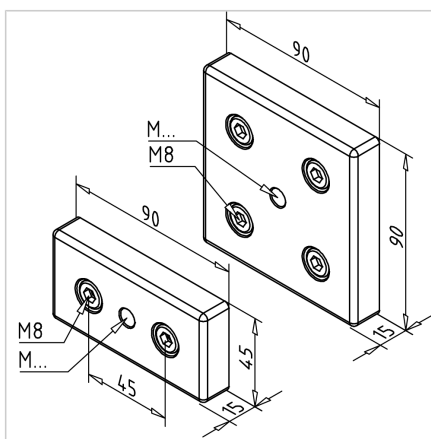

PLOŠČA ZA NOGO 90X90 M16 ESD

Šifra: 211043/6

Prevodna pritrdilna plošča 90x90 M16 za namestitev gibljivih nog in koles na aluminijaste profile, ki zagotavlja fleksibilnost in stabilnost različnih konstrukcij.

[Povezava do izdelka →](#)

Tehnični podatki / vključeni artikli

- Aluminij, tlačno litje, peskano
- S pritrdilnim materialom iz jekla, cinkano
- Teža = 0,330 kg/kom

Uporaba

- Pritrditev vodilnih valjev
- Centralna pritrditev tečajnih nog na profile 90 x 90

Navodila za uporabo / način montaže

- Uporabite priložen pritrdilni material za pritrditev na čelno ploskev profila