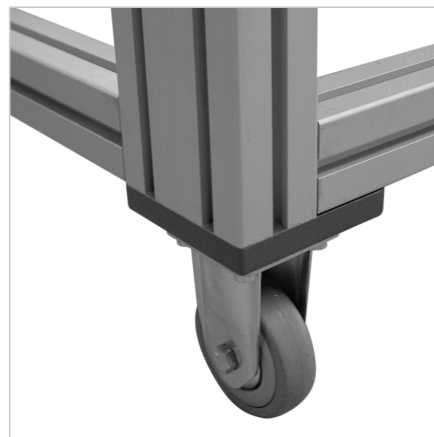

PLOŠČICA 90 ZA FIKSNO KOLO

Šifra: 211476/0

Pritrdilna plošča 90 za varno pritrjevanje fiksnih koles na konstrukcije iz aluminijastih profilov.

[Povezava do izdelka →](#)

Tehnični podatki / vključeni artikli

- Aluminij, tlačno litje, s prašnim premazom, siva
- S pritrtilnim materialom iz pocinkanega jekla
- Teža = 0,330 kg/kos

Uporaba

- Za čelno pritrnitev kolesca **ident št. 211475/0** na profil 90 x 90

Navodila za uporabo / način montaže

- Pripnite na konec profila s priloženim pritrtilnim materialom