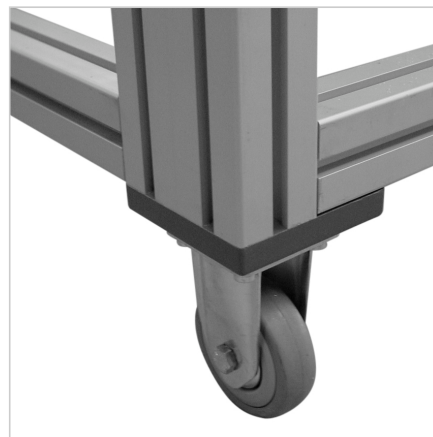

## PLOŠČICA 90 ZA FIKSNO KOLO

Šifra: 211476/0

Pritrdilna plošča 90 za varno pritrjevanje fiksnih koles na konstrukcije iz aluminijastih profilov.

[Povezava do izdelka →](#)

### Tehnični podatki / vključeni artikli

- Aluminij, tlačno litje, s prašnim premazom, siva
- S pritrdilnim materialom iz pocinkanega jekla
- Teža = 0,330 kg/kos

### Uporaba

- Za čelno pritrnitev kolesca **ident št. 211475/0** na profil 90 x 90