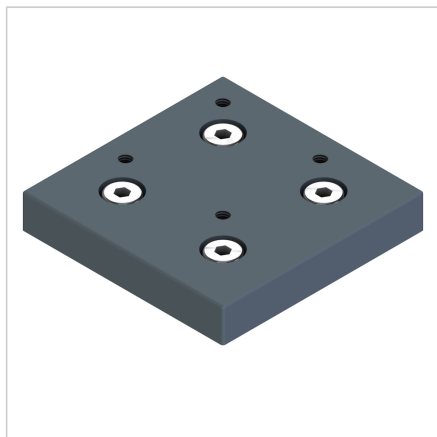

PLOŠČICA 90 ZA FIKSNO KOLO

Šifra: 211476/0

Pritrdilna plošča 90 za varno pritrjevanje fiksnih koles na konstrukcije iz aluminijastih profilov.

[Povezava do izdelka →](#)

Tehnični podatki / vključeni artikli

- Aluminij, tlačno litje, s prašnim premazom, siva
- S pritrtilnim materialom iz pocinkanega jekla
- Teža = 0,330 kg/kos

Uporaba

- Za čelno pritrnitev kolesca **ident št. 211475/0** na profil 90 x 90

Navodila za uporabo / način montaže

- Pripnite na konec profila s priloženim pritrtilnim materialom