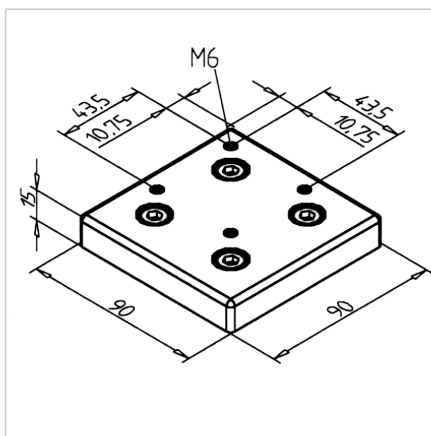

PLOŠČICA 90 ZA FIKSNO KOLO

Šifra: 211476/0

Pritrdilna plošča 90 za varno pritrjevanje fiksnih koles na konstrukcije iz aluminijastih profilov.

[Povezava do izdelka →](#)

Tehnični podatki / vključeni artikli

- Aluminij, tlačno litje, s prašnim premazom, siva
- S pritrtilnim materialom iz pocinkanega jekla
- Teža = 0,330 kg/kos

Uporaba

- Za čelno pritrnitev kolesca **ident št. 211475/0** na profil 90 x 90

Navodila za uporabo / način montaže