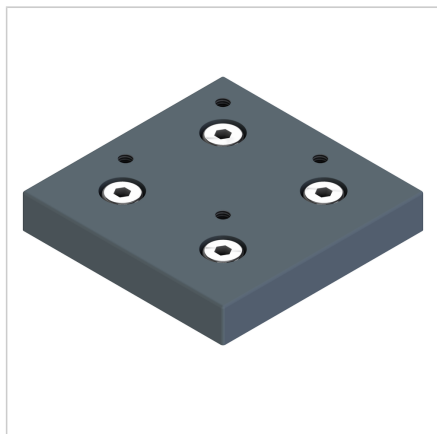

## PLOŠČICA 90 ZA FIKSNO KOLO

Šifra: 211476/0

Pritrdilna plošča 90 za varno pritrjevanje fiksnih koles na konstrukcije iz aluminijastih profilov.

[Povezava do izdelka →](#)

### Tehnični podatki / vključeni artikli

- Aluminij, tlačno litje, s prašnim premazom, siva
- S pritrdilnim materialom iz pocinkanega jekla
- Teža = 0,330 kg/kos

### Uporaba

- Za čelno pritrnitev kolesca **ident št. 211475/0** na profil 90 x 90