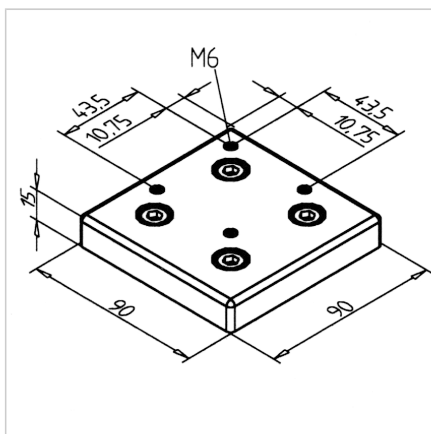

## PLOŠČICA 90 ZA FIKSNO KOLO

Šifra: 211476/0

Pritrdilna plošča 90 za varno pritrjevanje fiksnih koles na konstrukcije iz aluminijastih profilov.

[Povezava do izdelka →](#)

### Tehnični podatki / vključeni artikli

- Aluminij, tlačno litje, s prašnim premazom, siva
- S pritrdilnim materialom iz pocinkanega jekla
- Teža = 0,330 kg/kos

### Uporaba

- Za čelno pritrnitev kolesca **ident št. 211475/0** na profil 90 x 90