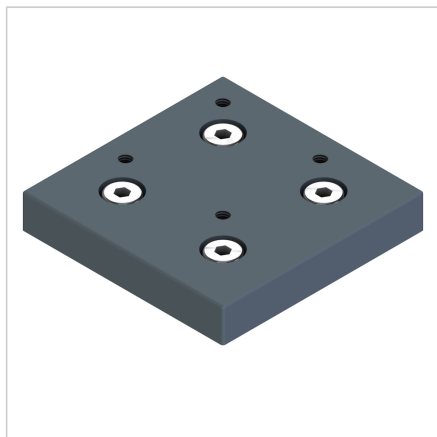

## PLOŠČICA 90 ZA FIKSNO KOLO

Šifra: 211476/0

Pritrdilna plošča 90 za varno pritrjevanje fiksnih koles na konstrukcije iz aluminijastih profilov.

[Povezava do izdelka →](#)

### Tehnični podatki / vključeni artikli

- Aluminij, tlačno litje, s prašnim premazom, siva
- S pritrdilnim materialom iz pocinkanega jekla
- Teža = 0,330 kg/kos

### Uporaba

- Za čelno pritrnitev kolesca **ident št. 211475/0** na profil 90 x 90