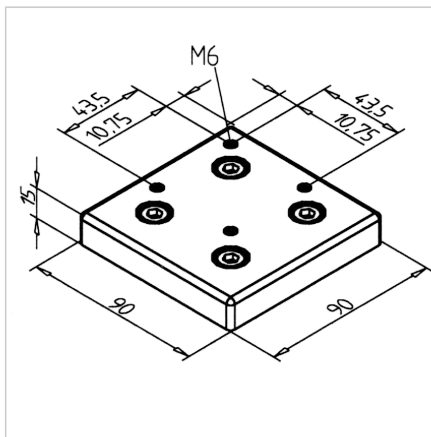

## PLOŠČICA 90 ZA FIKSNO KOLO

Šifra: 211476/0

Pritrdilna plošča 90 za varno pritrjevanje fiksnih koles na konstrukcije iz aluminijastih profilov.

[Povezava do izdelka →](#)

### Tehnični podatki / vključeni artikli

- Aluminij, tlačno litje, s prašnim premazom, siva
- S pritrdilnim materialom iz pocinkanega jekla
- Teža = 0,330 kg/kos

### Uporaba

- Za čelno pritrnitev kolesca **ident št. 211475/0** na profil 90 x 90