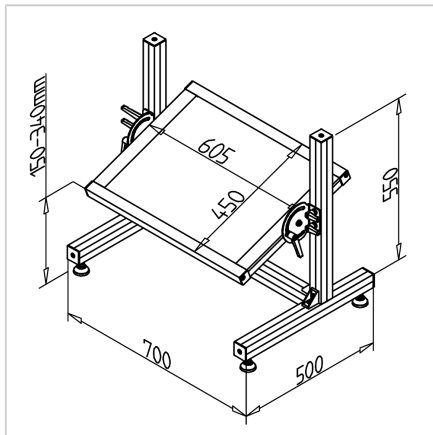

POČIVALNIK NOG STANDARD

Šifra: 320160/0

Podpora za noge omogoča udobnejše delo in zmanjšuje napetost v spodnjem delu telesa.

[Povezava do izdelka →](#)

Tehnični podatki / vključeni artikli

- Nosilni profil 45x45 pod mizami in delovnimi mesti
- Popolnoma sestavljeno
- Na voljo tudi v ESD različici, št. artikla [320160/6](#)
- Nastavek za noge: iverna plošča, prevlečena, bazaltno siva, odporna na olje
- Višina in naklon ročno nastavljiva
- Samostoječe
- Teža = 9,475 kg/komad

Uporaba

- Omogoča pravilno sedenje za mizo