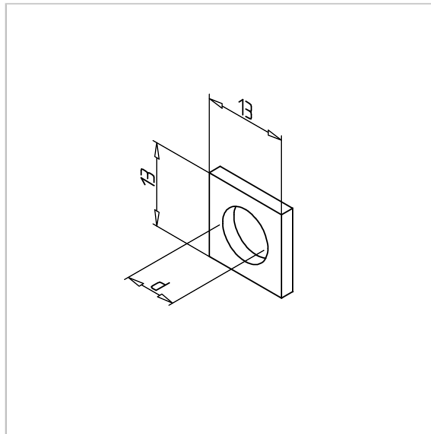

PODLOŽKA KV. 8 NERJAVEČA

Šifra: 211360/1

Kvadratna podložka 8 iz nerjavnega jekla za varno in korozijsko odporno pritrditev alu profilov. Zagotavlja enakomerno porazdelitev sile.

[Povezava do izdelka →](#)

Tehnični podatki / vključeni artikli

- Nerjaveče jeklo
- Premer (d): 8,5 mm
- Teža = 0,002 kg/kos