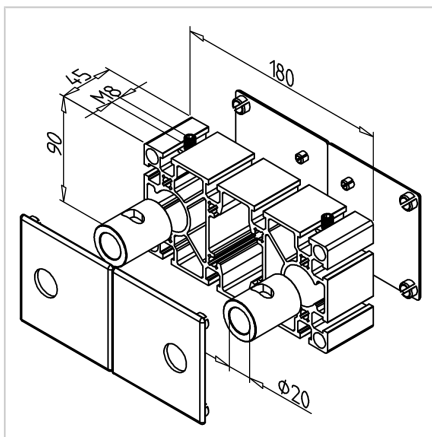

## PODPORA VODILA WB 180 L = 45mm SIV

Šifra: 280144/0

Nosilec gredi WB 180 zagotavlja stabilno podporo in natančno vodljivost gredi v linearnih in mehanskih sistemih.

[Povezava do izdelka →](#)

### Tehnični podatki / vključeni artikli

- Aluminij, anodiziran E6/EV1
- Profil 90 X 180 S
- Popolnoma sestavljeno z 2 centrirnima vložkama
- Stran gredi z zaključnim pokrovom LB 180, siva
- Zunanja stran z 2 zaključnima pokrovoma 90 x 90, siva
- Teža = 0,755 kg/kom

### Uporaba

- Ležaj in pritrditev gredi Ø 20 mm v MiniTec linearnem sistemu LB 180

### Navodila za uporabo / način montaže

- Vstavi gred
- Zategni z vijačno zatičnico M8 x 35