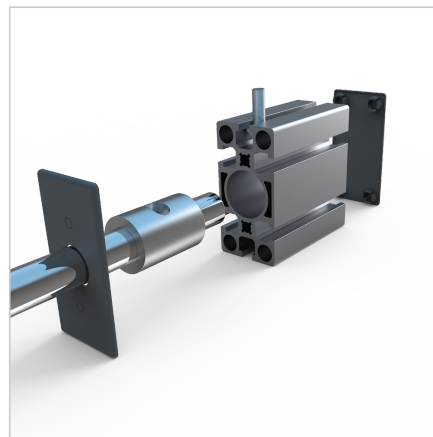

PODPORA VODILA WB 45 L=45mm SIV

Šifra: 280151/0

Nosilec gredi WB 45 zagotavlja stabilno podporo in natančno vodljivost gredi v linearnih in mehanskih sistemih.

[Povezava do izdelka →](#)

Tehnični podatki / vključeni artikli

- Aluminij, anodiziran E6/EV1
- Profil 45 X 90 S
- Popolnoma sestavljeno s centrirno vložko
- Stran gredi z zaključnim pokrovom LB 45, siva
- Zunanja stran z zaključnim pokrovom 45 x 90, siva
- Skupna dolžina vključno z zaključnim pokrovom: 51 mm
- Teža = 0,266 kg/kom

Uporaba

- Ležaj in pritrditev gredi Ø 20 mm v MiniTec linearnem sistemu LB 45

Navodila za uporabo / način montaže

- Vstavi gred
- Zategni z vijačno zatičnico M8 x 35